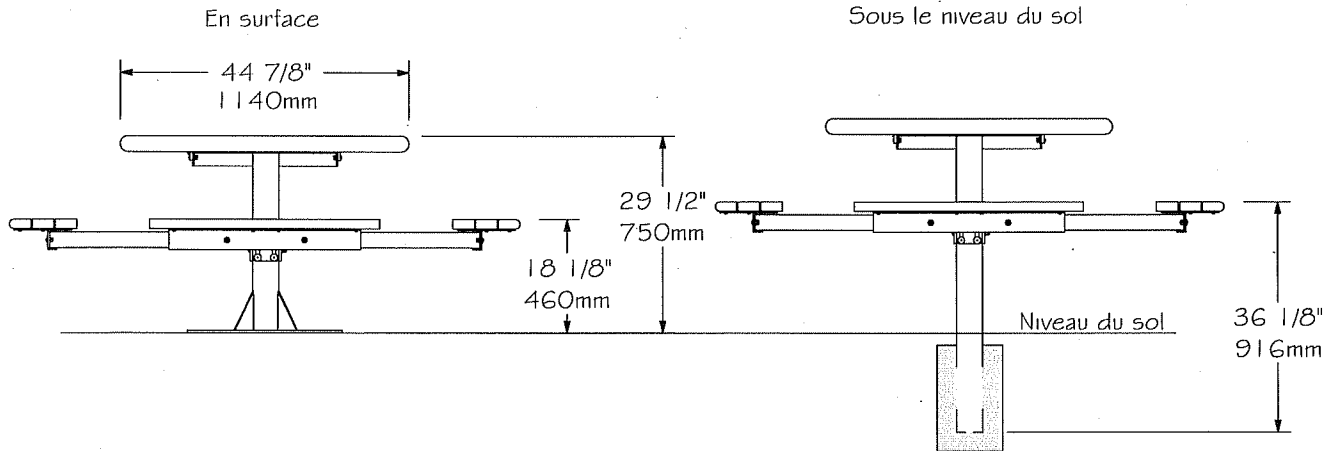

## Table de pique-nique 79 3/4" x 79 3/4" #174409 "Série Place Publique"

-Table faite de planches de plastique recyclé *ULTRAPLAST™* et d'une structure en acier avec revêtement anticorrosion "InfiniGuard Professional".

-Les planches de la table sont faites de lattes 37mm x 137mm (2" x 6") et de profilés "Bullnose" 62mm x 62mm (3" x 3").

-Patte faite d'acier tubulaire 102mm x 102mm (4" x 4") et support de siège en acier tubulaire 60mm de diamètre (DIA 2 3/8").

-Dimensions: 2025mm x 2025mm x 750mm (79 3/4" x 79 3/4" x 29 1/2").

-Ancrage standard en acier inoxydable pour béton (inclus avec installation en surface).

-Quincaillerie caméléon.

-Types d'installation disponible: en surface et sous le niveau du sol.