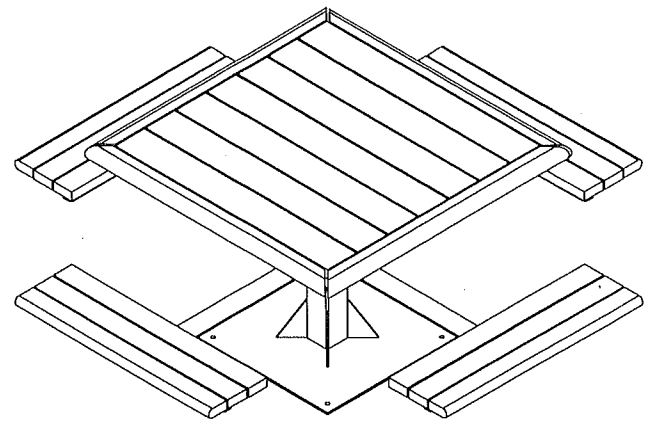

## Table de pique-nique 79 3/4" x 79 3/4" #174409 "Série Place Publique"

-Table faite de planches de plastique recyclé *ULTRAPLAST™* et d'une structure en acier avec revêtement anticorrosion "InfiniGuard Professional".

-Les planches des sièges et de la table sont disponibles en gris (#174409/GR), brun (#174409/BR), vert (#174409/VE), sable (#174409/SB) ou cèdre rouge (#174409/RW).

-Les planches des sièges sont faites de lattes 37mm x 86mm (2" x 4") et de profilés "Bullnose" 37mm x 86mm (2" x 4").

-Les planches de la table sont faites de lattes 37mm x 137mm (2" x 6") et de profilés "Bullnose" 62mm x 62mm (3" x 3").

-Patte faite d'acier tubulaire 102mm x 102mm (4" x 4") et support de siège en acier tubulaire 60mm de diamètre (DIA 2 3/8").

-Dimensions: 2025mm x 2025mm x 750mm (79 3/4" x 79 3/4" x 29 1/2").

-Ancrage standard en acier inoxydable pour béton (inclus avec installation en surface).

-Quincaillerie caméléon.

-Types d'installation disponible: en surface et sous le niveau du sol.