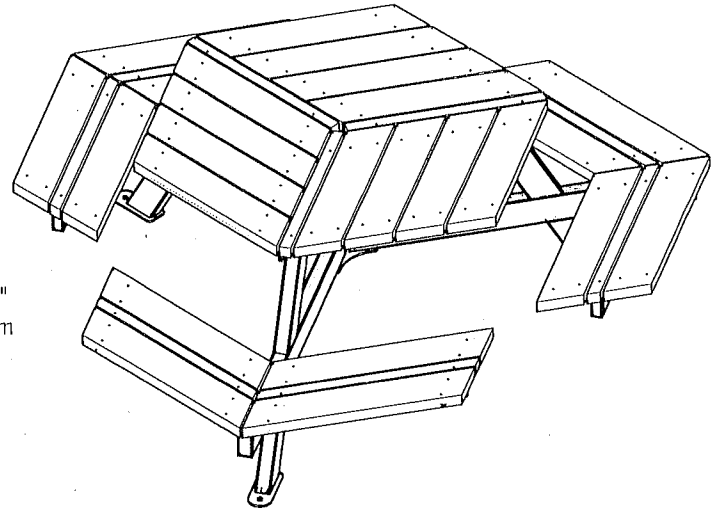

- Table constitué de plastique recyclé ULTRAPLAST et d'une structure en acier avec revêtement anticorrosion "InfiniGuard Professional".
- Le planches des sièges et de la table sont disponibles en gris (#174618/GR), brun (#174618/BR), vert (#174618/VE), sable (#174618/SB) ou cèdre rouge (#174618/RW).
- Les planches des sièges et de la table sont faites de lattes 37mm x 137mm (2" x 6") et de de lattes 51mm x 51mm.
- Structure d'acier tubulaire de 51mm x 102mm (2" x 4").
- Support de siège en acier tubulaire de 38mm x 76mm (1 1/2" x 3").
- Dimensions: 2202mm x 2124mm x 768mm (86 5/8" x 83 5/8" x 30 1/4").
- Trou pour parasol 297mm de diamètre (Ø1 1 1/16").
- Quincaillerie caméléon.
- Ancrage standard en acier inoxydable à béton.
- Types d'installation disponible: en surface.
- Assemblée en usine.

Détails d'installation standard:

- En surface.

Options:

- Ancrage antivol en acier inoxydable.
- Ancrage permanent.
- Quincaillerie antivol en acier inoxydable.
- Semi-assemblé.

Plastiques Cascades - Re-Plast

1350 ch Quatre Saisons
N D du Bon Conseil (Québec)
Canada J0C 1A0
1-888-313-2440

Nicolet Series - Hexagonal picnic table

#174618

Hexagonal picnic table #174618 "Nicolet Series"

- The bench is made of ULTRAPLAST recycled plastic and structure is made of steel coated with our InfiniGuard Professional anticorrosion system.
- The bench slats are available in grey (#174618/GR), brown (#174618/BR), green (#174618/GR), sand (#174618/SB) or red wood (#174618/RW).
- The benches and table slats are in 2" x 6" (37mm x 137mm) and with slats are in 2" x 2" (51mm x 51mm).
- Tubular steel structure, 2" x 4" (51mm x 102mm).
- Tubular steel seat support, 1 1/2" x 3" (38mm x 76mm).
- Dimensions: 86 5/8" x 83 5/8" x 30 1/4" (2202mm x 2124mm x 768mm).
- Hole for umbrella 1 1/16" of diameter (Ø297mm).
- Cameleon hardware.
- Stainless steel standard anchor for concrete.
- Available installation: surface mounted.
- Shipped assembly.