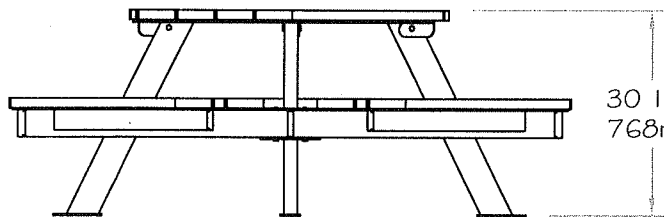

Plastiques Cascades - Re-Plast

1350 ch Quatre Saisons
N D du Bon Conseil (Québec)
Canada J0C 1A0
1-888-313-2440

Série Nicolet - Table de pique-nique hexagonale

#174618

86 5/8"
2202mm

30 1/4"
768mm

Table de pique-nique hexagonale #174618 "Série Nicolet"

- Table constitué de plastique recyclé ULTRAPLAST et d'une structure en acier avec revêtement anticorrosion "InfiniGuard Professional".
- Le planches des sièges et de la table sont disponibles en gris (#174618/GR), brun (#174618/BR), vert (#174618/VE), sable (#174618/SB) ou cèdre rouge (#174618/RW).
- Les planches des sièges et de la table sont faites de lattes 37mm x 137mm (2" x 6") et de de lattes 51mm x 51mm.
- Structure d'acier tubulaire de 51mm x 102mm (2" x 4").
- Support de siège en acier tubulaire de 38mm x 76mm (1 1/2" x 3").
- Dimensions: 2202mm x 2124mm x 768mm (86 5/8" x 83 5/8" x 30 1/4").
- Trou pour parasol 297mm de diamètre (Ø1 1 1/16").
- Quincaillerie caméléon.
- Ancrage standard en acier inoxydable à béton.
- Types d'installation disponible: en surface.
- Assemblée en usine.

1350 ch Quatre Saisons
N D du Bon Conseil (Québec)
Canada J0C 1A0
1-888-313-2440

Nicolet Series - Hexagonal picnic table

#174618

Hexagonal picnic table #174618 "Nicolet Series"

- The bench is made of ULTRAPLAST recycled plastic and structure is made of steel coated with our InfiniGuard Professional anticorrosion system.
- The bench slats are available in grey (#174618/GR), brown (#174618/BR), green (#174618/GR), sand (#174618/SB) or red wood (#174618/RW).
- The benches and table slats are in 2" x 6" (37mm x 137mm) and with slats are in 2" x 2" (51mm x 51mm).
- Tubular steel structure, 2" x 4" (51mm x 102mm).
- Tubular steel seat support, 1 1/2" x 3" (38mm x 76mm).
- Dimensions: 86 5/8" x 83 5/8" x 30 1/4" (2202mm x 2124mm x 768mm).
- Hole for umbrella 1 1/16" of diameter (Ø297mm).
- Cameleon hardware.
- Stainless steel standard anchor for concrete.
- Available installation: surface mounted.
- Shipped assembly.