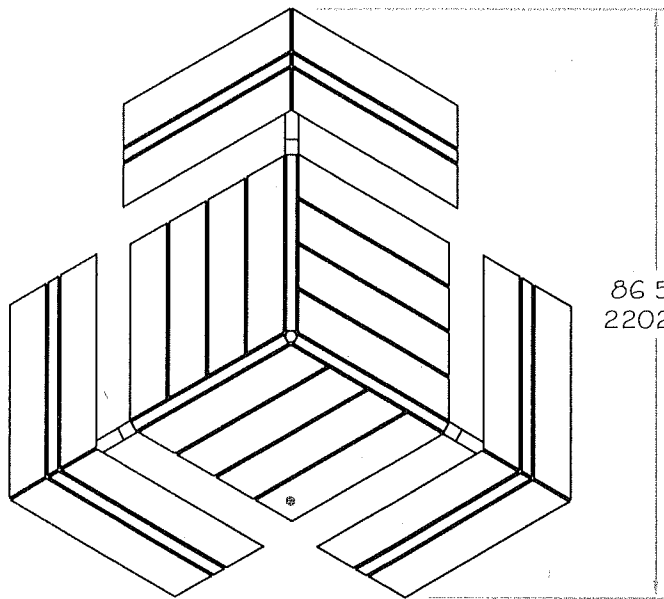

Plastiques Cascades - Re-Plast

1350 ch Quatre Saisons
N D du Bon Conseil (Québec)
Canada J0C 1A0
1-888-313-2440

Série Nicolet - Table de pique-nique hexagonale

#174618

86 5/8"
2202mm

30 1/4"
768mm

Table de pique-nique hexagonale #174618 "Série Nicolet"

- Table constitué de plastique recyclé ULTRAPLAST et d'une structure en acier avec revêtement anticorrosion "InfiniGuard Professional".
- Le planches des sièges et de la table sont disponibles en gris (#174618/GR), brun (#174618/BR), vert (#174618/VE), sable (#174618/SB) ou cèdre rouge (#174618/RW).
- Les planches des sièges et de la table sont faites de lattes 37mm x 137mm (2" x 6") et de de lattes 51mm x 51mm.
- Structure d'acier tubulaire de 51mm x 102mm (2" x 4").
- Support de siège en acier tubulaire de 38mm x 76mm (1 1/2" x 3").
- Dimensions: 2202mm x 2124mm x 768mm (86 5/8" x 83 5/8" x 30 1/4").
- Trou pour parasol 297mm de diamètre (Ø1 1 1/16").
- Quincaillerie caméléon.
- Ancrage standard en acier inoxydable à béton.
- Types d'installation disponible: en surface.
- Assemblée en usine.

1350 ch Quatre Saisons
N D du Bon Conseil (Québec)
Canada J0C 1A0
1-888-313-2440

Nicolet Series - Hexagonal picnic table

#174618

Hexagonal picnic table #174618 "Nicolet Series"

- The bench is made of ULTRAPLAST recycled plastic and structure is made of steel coated with our InfiniGuard Professional anticorrosion system.
- The bench slats are available in grey (#174618/GR), brown (#174618/BR), green (#174618/GR), sand (#174618/SB) or red wood (#174618/RW).
- The benches and table slats are in 2" x 6" (37mm x 137mm) and with slats are in 2" x 2" (51mm x 51mm).
- Tubular steel structure, 2" x 4" (51mm x 102mm).
- Tubular steel seat support, 1 1/2" x 3" (38mm x 76mm).
- Dimensions: 86 5/8" x 83 5/8" x 30 1/4" (2202mm x 2124mm x 768mm).
- Hole for umbrella 1 1/16" of diameter (Ø297mm).
- Cameleon hardware.
- Stainless steel standard anchor for concrete.
- Available installation: surface mounted.
- Shipped assembly.