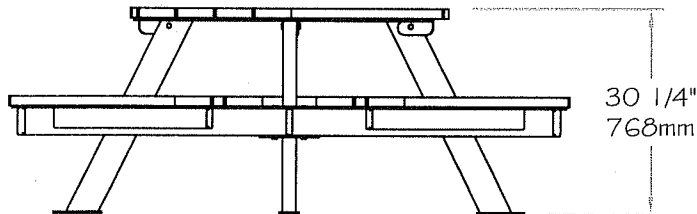

- Table constitué de plastique recyclé ULTRAPLAST et d'une structure en acier avec revêtement anticorrosion "InfiniGuard Professional".
- Le planches des sièges et de la table sont disponibles en gris (#174618/GR), brun (#174618/BR), vert (#174618/VE), sable (#174618/SB) ou cèdre rouge (#174618/RW).
- Les planches des sièges et de la table sont faites de lattes 37mm x 137mm (2" x 6") et de de lattes 51mm x 51mm.
- Structure d'acier tubulaire de 51mm x 102mm (2" x 4").
- Support de siège en acier tubulaire de 38mm x 76mm (1 1/2" x 3").
- Dimensions: 2202mm x 2124mm x 768mm (86 5/8" x 83 5/8" x 30 1/4").
- Trou pour parasol 297mm de diamètre (Ø1 1 1/16").
- Quincaillerie caméléon.
- Ancrage standard en acier inoxydable à béton.
- Types d'installation disponible: en surface.
- Assemblée en usine.

1350 ch Quatre Saisons
N D du Bon Conseil (Québec)
Canada J0C 1A0
1-888-313-2440

Nicolet Series - Hexagonal picnic table

#174618

Hexagonal picnic table #174618 "Nicolet Series"

- The bench is made of ULTRAPLAST recycled plastic and structure is made of steel coated with our InfiniGuard Professional anticorrosion system.
- The bench slats are available in grey (#174618/GR), brown (#174618/BR), green (#174618/GR), sand (#174618/SB) or red wood (#174618/RW).
- The benches and table slats are in 2" x 6" (37mm x 137mm) and with slats are in 2" x 2" (51mm x 51mm).
- Tubular steel structure, 2" x 4" (51mm x 102mm).
- Tubular steel seat support, 1 1/2" x 3" (38mm x 76mm).
- Dimensions: 86 5/8" x 83 5/8" x 30 1/4" (2202mm x 2124mm x 768mm).
- Hole for umbrella 1 1/16" of diameter (Ø297mm).
- Cameleon hardware.
- Stainless steel standard anchor for concrete.
- Available installation: surface mounted.
- Shipped assembly.