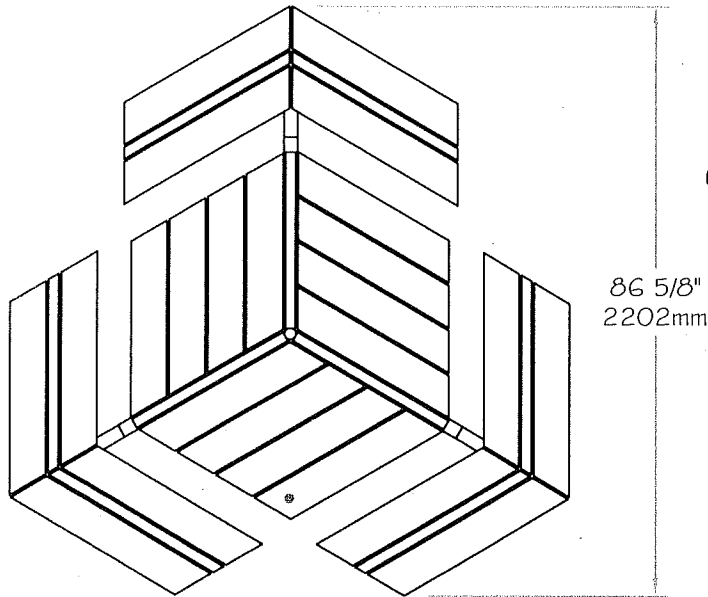

- Table constitué de plastique recyclé ULTRAPLAST et d'une structure en acier avec revêtement anticorrosion "InfiniGuard Professional".
- Le planches des sièges et de la table sont disponibles en gris (#174618/GR), brun (#174618/BR), vert (#174618/VE), sable (#174618/SB) ou cèdre rouge (#174618/RW).
- Les planches des sièges et de la table sont faites de lattes 37mm x 137mm (2" x 6") et de de lattes 51mm x 51mm.
- Structure d'acier tubulaire de 51mm x 102mm (2" x 4").
- Support de siège en acier tubulaire de 38mm x 76mm (1 1/2" x 3").
- Dimensions: 2202mm x 2124mm x 768mm (86 5/8" x 83 5/8" x 30 1/4").
- Trou pour parasol 297mm de diamètre (Ø1 1 1/16").
- Quincaillerie caméléon.
- Ancrage standard en acier inoxydable à béton.
- Types d'installation disponible: en surface.
- Assemblée en usine.

Détails d'installation standard:

- En surface.

Options:

- Ancrage antivol en acier inoxydable.
- Ancrage permanent.
- Quincaillerie antivol en acier inoxydable.
- Semi-assemblé.

Plastiques Cascades - Re-Plast

1350 ch Quatre Saisons
N D du Bon Conseil (Québec)
Canada J0C 1A0
1-888-313-2440

Nicolet Series - Hexagonal picnic table

#174618

Hexagonal picnic table #174618 "Nicolet Series"

- The bench is made of ULTRAPLAST recycled plastic and structure is made of steel coated with our InfiniGuard Professional anticorrosion system.
- The bench slats are available in grey (#174618/GR), brown (#174618/BR), green (#174618/GR), sand (#174618/SB) or red wood (#174618/RW).
- The benches and table slats are in 2" x 6" (37mm x 137mm) and with slats are in 2" x 2" (51mm x 51mm).
- Tubular steel structure, 2" x 4" (51mm x 102mm).
- Tubular steel seat support, 1 1/2" x 3" (38mm x 76mm).
- Dimensions: 86 5/8" x 83 5/8" x 30 1/4" (2202mm x 2124mm x 768mm).
- Hole for umbrella 1 1/16" of diameter (Ø297mm).
- Cameleon hardware.
- Stainless steel standard anchor for concrete.
- Available installation: surface mounted.
- Shipped assembly.