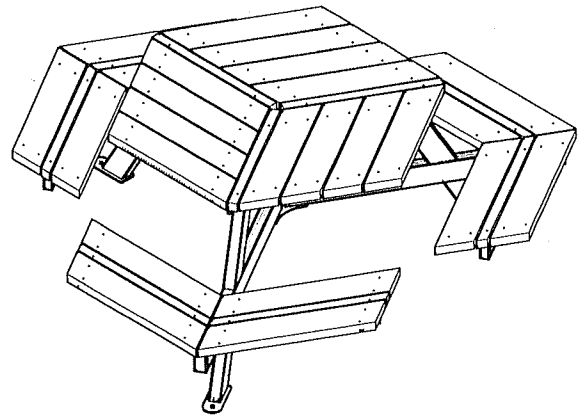

Plastiques Cascades - Re-Plast

1350 ch Quatre Saisons
N D du Bon Conseil (Québec)
Canada J0C 1A0
1-888-313-2440

Série Nicolet - Table de pique-nique hexagonale

#174618

86 5/8"
2202mm

30 1/4"
768mm

Table de pique-nique hexagonale #174618 "Série Nicolet"

- Table constitué de plastique recyclé ULTRAPLAST et d'une structure en acier avec revêtement anticorrosion "InfiniGuard Professional".
- Le planches des sièges et de la table sont disponibles en gris (#174618/GR), brun (#174618/BR), vert (#174618/VE), sable (#174618/SB) ou cèdre rouge (#174618/RW).
- Les planches des sièges et de la table sont faites de lattes 37mm x 137mm (2" x 6") et de de lattes 51mm x 51mm.
- Structure d'acier tubulaire de 51mm x 102mm (2" x 4").
- Support de siège en acier tubulaire de 38mm x 76mm (1 1/2" x 3").
- Dimensions: 2202mm x 2124mm x 768mm (86 5/8" x 83 5/8" x 30 1/4").
- Trou pour parasol 297mm de diamètre (Ø1 1 1/16").
- Quincaillerie caméléon.
- Ancrage standard en acier inoxydable à béton.
- Types d'installation disponible: en surface.
- Assemblée en usine.

1350 ch Quatre Saisons
N D du Bon Conseil (Québec)
Canada J0C 1A0
1-888-313-2440

Nicolet Series - Hexagonal picnic table

#174618

Hexagonal picnic table #174618 "Nicolet Series"

- The bench is made of ULTRAPLAST recycled plastic and structure is made of steel coated with our InfiniGuard Professional anticorrosion system.
- The bench slats are available in grey (#174618/GR), brown (#174618/BR), green (#174618/GR), sand (#174618/SB) or red wood (#174618/RW).
- The benches and table slats are in 2" x 6" (37mm x 137mm) and with slats are in 2" x 2" (51mm x 51mm).
- Tubular steel structure, 2" x 4" (51mm x 102mm).
- Tubular steel seat support, 1 1/2" x 3" (38mm x 76mm).
- Dimensions: 86 5/8" x 83 5/8" x 30 1/4" (2202mm x 2124mm x 768mm).
- Hole for umbrella 1 1/16" of diameter (Ø297mm).
- Cameleon hardware.
- Stainless steel standard anchor for concrete.
- Available installation: surface mounted.
- Shipped assembly.