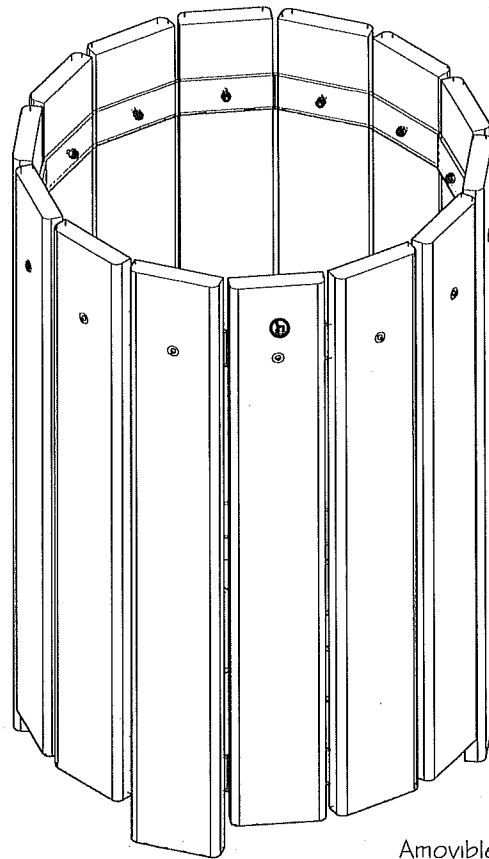

Plastiques Cascades - Re-Plast

1350 ch Quatre Saisons
N D du Bon Conseil (Québec)
Canada J0C 1A0
1-888-313-2440

Série Parc - Panier à rebuts

#554/6/7/8/9

Amovible
#554/6/7/8/9

Panier à rebuts #554, #556, #557, #558, #559 "Série Parc"

- -Bac fait entièrement de planches de plastique recyclé **ULTRAPLAST™**.
- -Les planches sont disponibles en gris (#556), brun (#557), vert (#558), sable (#554) ou cèdre rouge (#559).
- -Les planches du bac sont faites de lattes 25mm x 121mm (1" x 4 3/4") en plastique recyclé **ULTRAPLAST™**.
- -Deux cerceaux en acier inoxydable maintiennent l'assemblage.
- -Dimensions: 595mm x 595mm x 864mm (23 7/16" x 23 7/16" x 34").
- -Capacité: 121 litres (32 gal. US).
- -Types d'installation disponible: autostable, en surface et sous le niveau du sol.
- -Assemblé.

Détails d'installation standard:

- -Amovible.
- -En surface.
- -Sous-le niveau du sol.

Options:

- -Ancrage standard en acier inoxydable.
- -Ancrage antivol en acier inoxydable.
- -Contenant intérieur en polyéthylène 121 litres (32 gal. US).
- -Couvercle dôme en haute densité polyéthylène.
- -Couvercle type entonnoir en acier.
- -Piètement en surface.
- -Piètement pour installation sous le niveau du sol.
- -Cendrier latéral.

Sous le niveau du sol
#554/6/7/8/9-OPD

En surface
#554/6/7/8/9-OPE

Panier à rebuts, **ULTRAPLAST™**, poids : 41Kg.