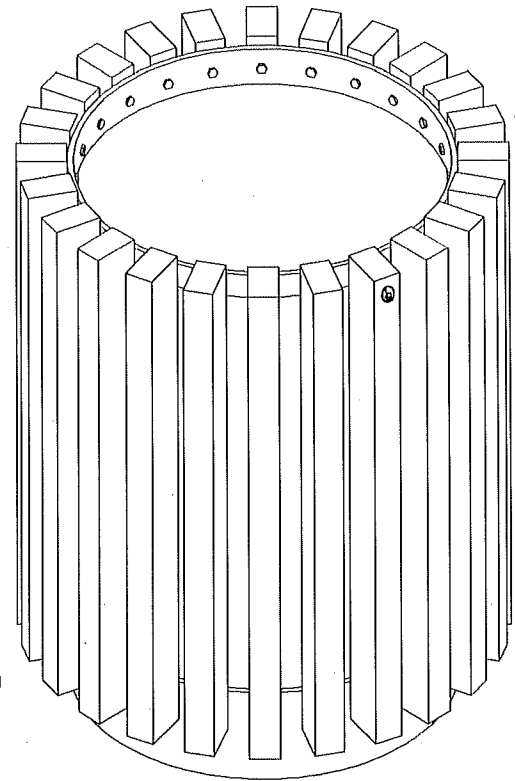

- Panier à rebuts fait de planches de plastique recyclé *ULTRAPLAST™* et d'une structure en acier avec revêtement anticorrosion "InfiniGuard Professional".
- Les planches du panier à rebuts sont disponibles en gris (#184402/GR), brun (#184402/BR), vert (#184402/VE), sable (#184402/SB) ou cèdre rouge (#184402/RW).
- Les planches du panier à rebuts sont faites de lattes 37mm x 62mm (2" x 3").
- Cerçeau en acier plat 6.4mm (1/4" d'épaisseur).
- Dimensions: Ø597mm x 749mm (Ø23 1/2" x 29 1/2").
- Contenant intérieur en tôle galvanisée: 75 litres (20 gal. US).
- Quincaillerie caméléon.
- Ancrage standard en acier inoxydable pour béton.
- Types d'installation disponible: en surface et sous le niveau du sol.
- Assemblé en usine.

Détails d'installation standard:

- En surface.
- Sous le niveau du sol.

Options:

- Ancrage antivol en acier inoxydable.
- Couvercle.
- Cendrier latéral.
- Quincaillerie antivol en acier inoxydable.

Panier à rebuts, *ULTRAPLAST™*, poids : 54 Kg.

Plastiques Cascades - Re-Plast
1350 ch Quatre Saisons
N D du Bon Conseil (Québec)
Canada J0C 1A0
1-888-313-2440

Public Place Series - Trash receptacle

#184402

Surface mounted

In-ground mounted

Trash receptacle #184402 "Public Place Series"

- The trash receptacle is made of **ULTRAPLAST™** recycled plastic and structure is made of steel coated with our InfiGuard Professional anti-corrosion system.
- The trash receptacle slats are available in grey (#184402/GR), brown (#184402/BR), green (#184402/GR), sand (#184402/SB) or red wood (#184402/RW).
- The bench slats are in 2" x 3" (37mm x 62mm).
- Steel hoops 1/4" thick (6.4mm).
- Dimensions: Ø23 1/2" x 29 1/2" (Ø597mm x 749mm).
- Galvanized steel receptacle: 20 gal. US (75 liters).
- Cameleon hardware.
- Stainless steel standard anchor for concrete.
- Available installation: surface mounted or in-ground mounted.
- Factory assembly.