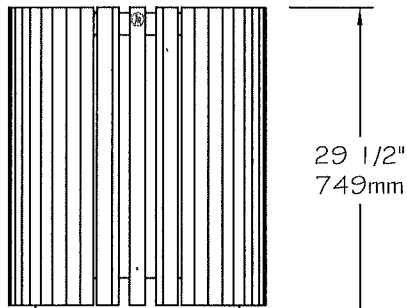

Plastiques Cascades - Re-Plast
1350 ch Quatre Saisons
N D du Bon Conseil (Québec)
Canada J0C 1A0
1-888-313-2440

Public Place Series - Trash receptacle

#184402

Trash receptacle #184402 "Public Place Series"

- -The trash receptacle is made of **ULTRAPLAST™** recycled plastic and structure is made of steel coated with our InfiGuard Professional anti-corrosion system.
- -The trash receptacle slats are available in grey (#184402/GR), brown (#184402/BR), green (#184402/GR), sand (#184402/SB) or red wood (#184402/RW).
- -The bench slats are in 2" x 3" (37mm x 62mm).
- -Steel hoops 1/4" thick (6.4mm).
- -Dimensions: Ø23 1/2" x 29 1/2" (Ø597mm x 749mm).
- -Galvanized steel receptacle: 20 gal. US (75 liters).
- -Cameleon hardware.
- -Stainless steel standard anchor for concrete.
- -Available installation: surface mounted or in-ground mounted.
- -Factory assembly.

Standard installation details:

- -Surface mounted.
- -In-ground mounted.

Options:

- -Stainless steel antitheft anchor.
- -Cover.
- -Side ashtray.
- -Stainless steel antitheft hardware.

Trash receptacle, ULTRAPLAST™, weight : 120 Lb.