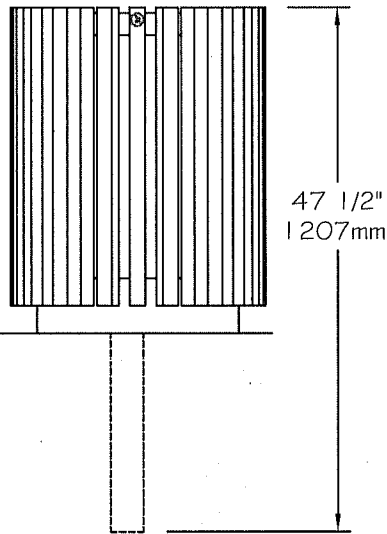

In-ground mounted