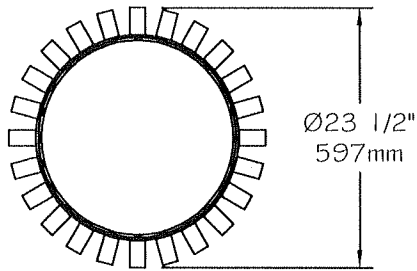

Plastiques Cascades - Re-Plast
1350 ch Quatre Saisons
N D du Bon Conseil (Québec)
Canada J0C 1A0
1-888-313-2440

Public Place Series - Trash receptacle

#184402

Surface mounted