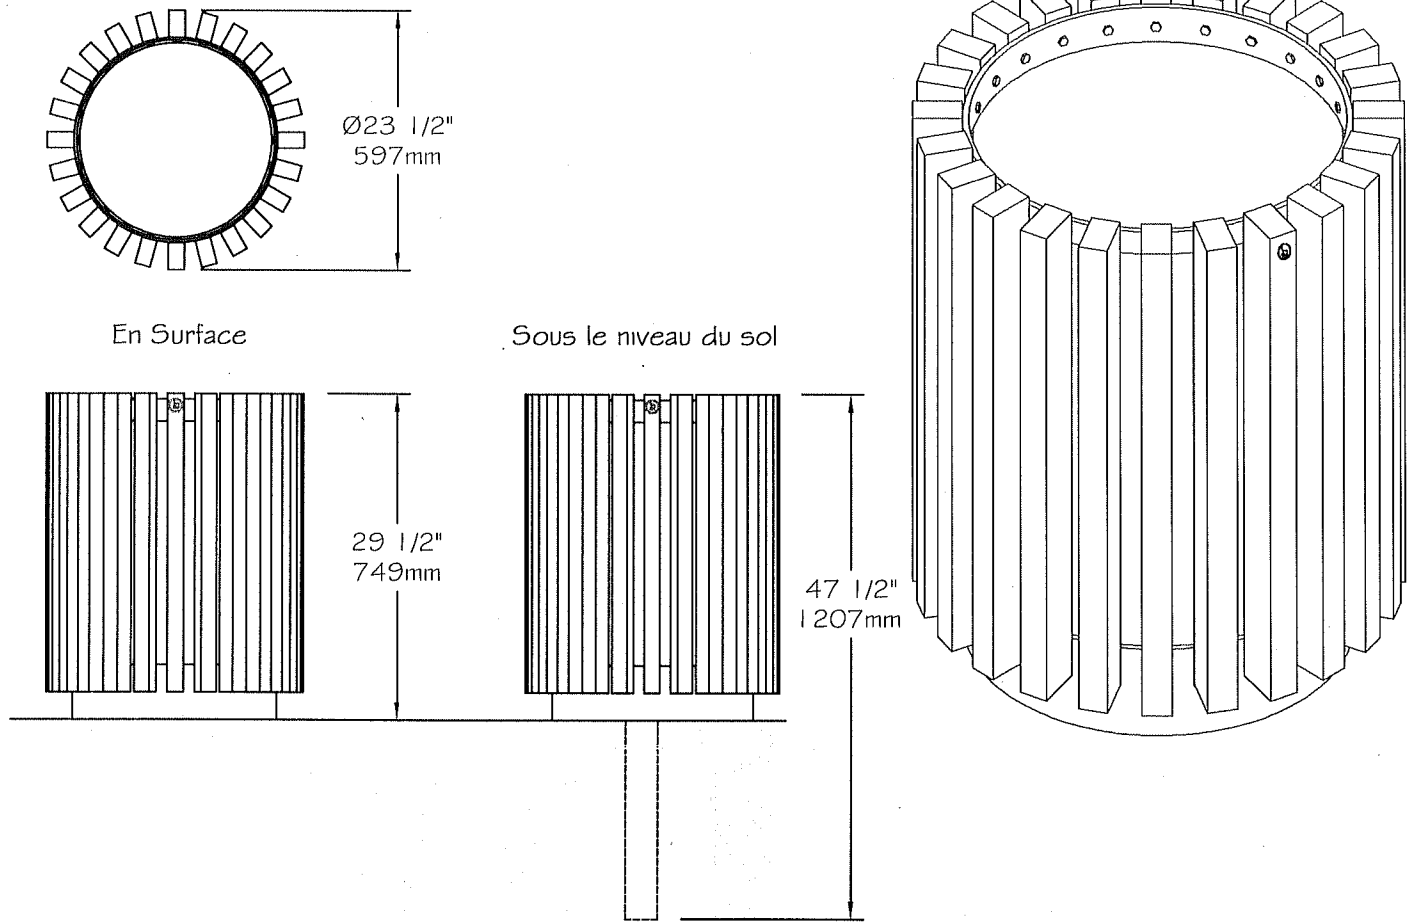

Plastiques Cascades - Re-Plast

1350 ch Quatre Saisons
N D du Bon Conseil (Québec)
Canada J0C 1A0
1-888-313-2440

Série Place Publique - Panier à rebuts

#184402

Panier à rebuts #184402 "Série Place Publique"

- -Panier à rebuts fait de planches de plastique recyclé *ULTRAPLAST™* et d'une structure en acier avec revêtement anticorrosion "InfiniGuard Professional".
- -Les planches du panier à rebuts sont disponibles en gris (#184402/GR), brun (#184402/BR), vert (#184402/VE), sable (#184402/SB) ou cèdre rouge (#184402/RW).
- -Les planches du panier à rebuts sont faites de lattes 37mm x 62mm (2" x 3").
- -Cerçeau en acier plat 6.4mm (1/4" d'épaisseur).
- -Dimensions: Ø597mm x 749mm (Ø23 1/2" x 29 1/2").
- -Contenant intérieur en tôle galvanisée: 75 litres (20 gal. US).
- -Quincaillerie caméléon.
- -Ancrage standard en acier inoxydable pour béton.
- -Types d'installation disponible: en surface et sous le niveau du sol.
- -Assemblé en usine.

Détails d'installation standard:

- -En surface.
- -Sous le niveau du sol.

Options:

- -Ancrage antivol en acier inoxydable.
- -Couvercle.
- -Cendrier latéral.
- -Quincaillerie antivol en acier inoxydable.

Panier à rebuts, *ULTRAPLAST™*, poids : 54 Kg.