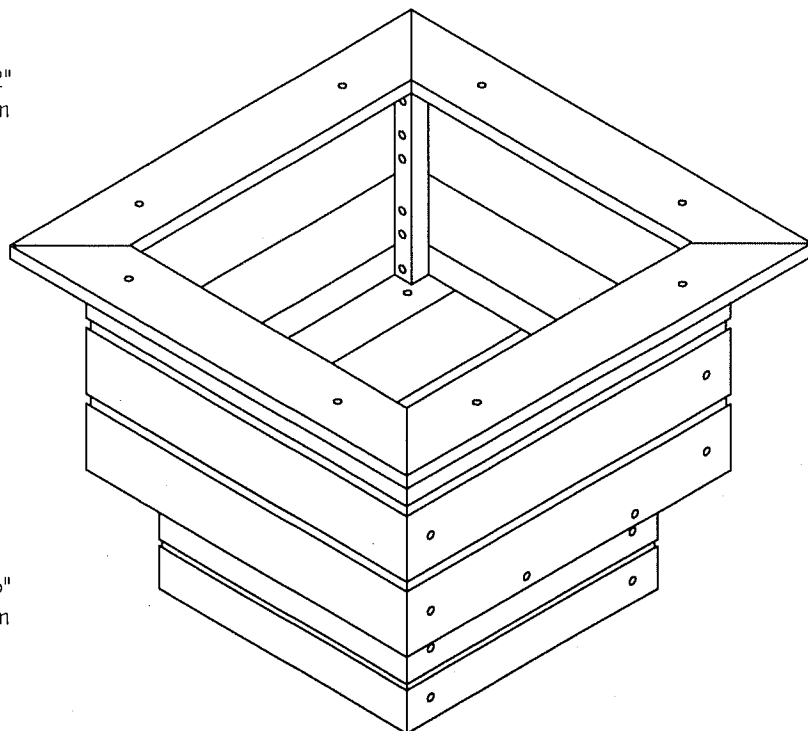

Plastiques Cascades - Re-Plast

1350 ch Quatre Saisons
N D du Bon Conseil (Québec)
Canada J0C 1A0
1-888-313-2440

Série Parc - Bac à fleur piédestal 30"x30"

#515/6/7/8/9

Bac à fleur piédestal 30"x30" #515, #516, #517, #518, #519 "Série Parc"

- Bac fait entièrement de plastique recyclé **ULTRAPLAST™**.
- Le fond du bac est noir et les côtés sont disponibles en gris (#516), brun (#517), vert (#518), sable (#515) ou cèdre rouge (#519).
- Les planches des côtés et du fond sont faites de lattes 37mm x 137mm (2" x 6") en plastique recyclé **ULTRAPLAST™**.
- Dimensions: 775mm x 775mm x 708mm (30 1/2" x 30 1/2" x 27 7/8").
- Capacité: 159 litres (72 gal. US).
- Type d'installation disponible: en surface seulement.
- Assemblé.

Park Series - Pedestal flower planter 30"x30"

#515/6/7/8/9

Pedestal flower planter 30"x30" #515, #516, #517, #518, #519 "Park Series"

- The flower planter is completely made of **ULTRAPLAST™** recycled plastic.
- The bottom of flower planter is black.
- The sides of flower planter are available in grey (#516), brown (#517), green (#518), sand (#515) or red wood (#519).
- The side and bottom slats are in 2" x 6" (37mm x 137mm) in **ULTRAPLAST™** recycled plastic.
- Dimensions: 30 1/2" x 30 1/2" x 27 7/8" (775mm x 775mm x 708mm).
- Capacity: 72 gal. US (159 liters).
- Available installation : surface mounted.
- Factory assembly.

Standard installation details:

- Surface mounted.

Options:

- Stainless steel standard anchor.
- Stainless steel antitheft anchor.

Pedestal flower planter 30"x30", ULTRAPLAST™, weight : 190 Lb.