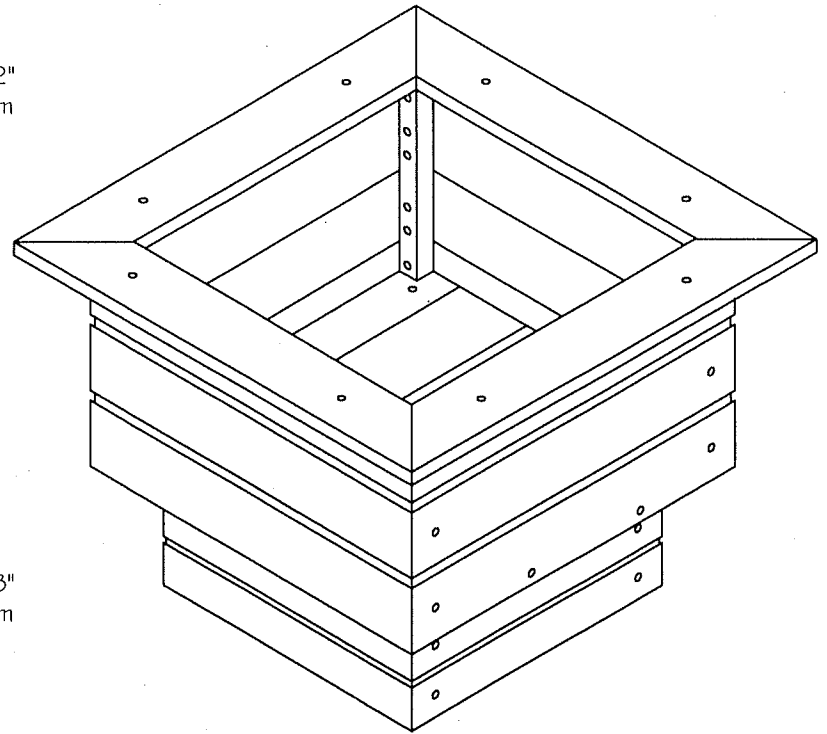

- Bac fait entièrement de plastique recyclé **ULTRAPLAST™**.
- Le fond du bac est noir et les côtés sont disponibles en gris (#516), brun (#517), vert (#518), sable (#515) ou cèdre rouge (#519).
- Les planches des côtés et du fond sont faites de lattes 37mm x 137mm (2" x 6") en plastique recyclé **ULTRAPLAST™**.
- Dimensions: 775mm x 775mm x 708mm (30 1/2" x 30 1/2" x 27 7/8").
- Capacité: 159 litres (72 gal. US).
- Type d'installation disponible: en surface seulement.
- Assemblé.

Détails d'installation standard:

- En surface.

Options:

- Ancrage standard en acier inoxydable.
- Ancrage antivol en acier inoxydable.

Plastiques Cascades - Re-Plast
1350 ch Quatre Saisons
N D du Bon Conseil (Québec)
Canada J0C 1A0
1-888-313-2440

Park Series - Pedestal flower planter 30"x30"

#515/6/7/8/9

Pedestal flower planter 30"x30" #515, #516, #517, #518, #519 "Park Series"

- The flower planter is completely made of **ULTRAPLAST™** recycled plastic.
- The bottom of flower planter is black.
- The sides of flower planter are available in grey (#516), brown (#517), green (#518), sand (#515) or red wood (#519).
- The side and bottom slats are in 2" x 6" (37mm x 137mm) in **ULTRAPLAST™** recycled plastic.
- Dimensions: 30 1/2" x 30 1/2" x 27 7/8" (775mm x 775mm x 708mm).
- Capacity: 72 gal. US (159 liters).
- Available installation : surface mounted.
- Factory assembly.

Standard installation details:

- Surface mounted.

Options:

- Stainless steel standard anchor.
- Stainless steel antitheft anchor.

Pedestal flower planter 30"x30", ULTRAPLAST™, weight : 190 Lb.