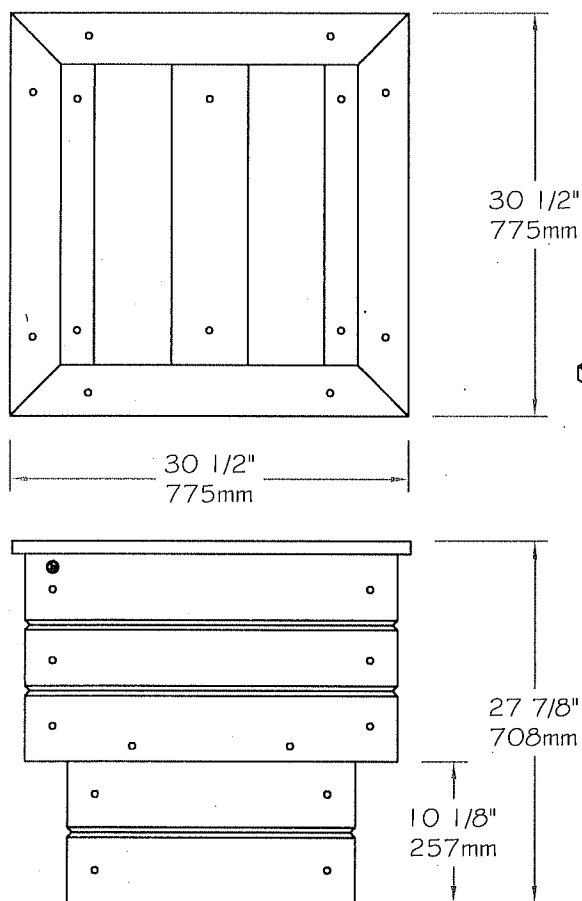

Plastiques Cascades - Re-Plast

1350 ch Quatre Saisons
N D du Bon Conseil (Québec)
Canada J0C 1A0
1-888-313-2440

Série Parc - Bac à fleur piédestal 30"x30"

#515/6/7/8/9

Bac à fleur piédestal 30"x30" #515, #516, #517, #518, #519 "Série Parc"

- Bac fait entièrement de plastique recyclé **ULTRAPLAST™**.
- Le fond du bac est noir et les côtés sont disponibles en gris (#516), brun (#517), vert (#518), sable (#515) ou cèdre rouge (#519).
- Les planches des côtés et du fond sont faites de lattes 37mm x 137mm (2" x 6") en plastique recyclé **ULTRAPLAST™**.
- Dimensions: 775mm x 775mm x 708mm (30 1/2" x 30 1/2" x 27 7/8").
- Capacité: 159 litres (72 gal. US).
- Type d'installation disponible: en surface seulement.
- Assemblé.

Park Series - Pedestal flower planter 30"x30"

#515/6/7/8/9

Pedestal flower planter 30"x30" #515, #516, #517, #518, #519 "Park Series"

- The flower planter is completely made of **ULTRAPLAST™** recycled plastic.
- The bottom of flower planter is black.
- The sides of flower planter are available in grey (#516), brown (#517), green (#518), sand (#515) or red wood (#519).
- The side and bottom slats are in 2" x 6" (37mm x 137mm) in **ULTRAPLAST™** recycled plastic.
- Dimensions: 30 1/2" x 30 1/2" x 27 7/8" (775mm x 775mm x 708mm).
- Capacity: 72 gal. US (159 liters).
- Available installation : surface mounted.
- Factory assembly.

Standard installation details:

- Surface mounted.

Options:

- Stainless steel standard anchor.
- Stainless steel antitheft anchor.

Pedestal flower planter 30"x30", ULTRAPLAST™, weight : 190 Lb.