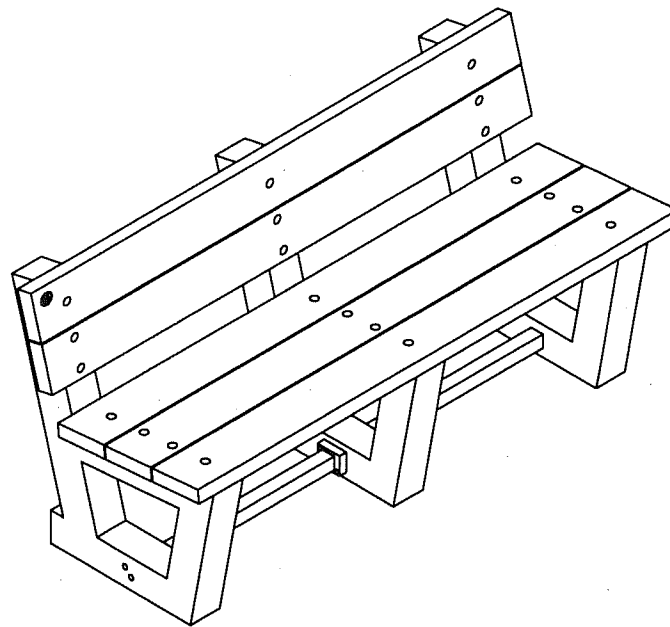

Plastiques Cascades - Re-Plast
1350 ch Quatre Saisons
N D du Bon Conseil (Québec)
Canada J0C 1A0
1-888-313-2440

Park Series - Standard bench

#210/2/3/4/8

Standard bench #210, #212, #213, #214, #218 "Park Series"

- -The bench is completely made of **ULTRAPLAST™** recycled plastic.
- -The bench structure is black and the slats are available in grey (#210), brown (#212), green (#214), sand (#218) or red wood (#213).
- -The seat slats 2" x 6" (37mm x 137mm) in **ULTRAPLAST™** recycled plastic, are reinforced with a black slats 2" x 3" (37mm x 62mm).
- -The backrest slats 2" x 6" (37mm x 137mm) in **ULTRAPLAST™** recycled plastic.
- -The legs are made of black **ULTRAPLAST™** recycled plastic. Machine screws are inserted in the plastic during molding to fix the backrest and seat slats.
- -Hidden Hardware.
- -Dimensions: 72" x 23 1/2" x 30" (1524mm x 597mm x 762mm).
- -Available installation : surface mounted.
- -Shipped ready to be assembled.

Standard installation details:

- -Surface mounted.

Options:

- -Stainless steel standard anchor.
- -Stainless steel antitheft anchor.
- -Factory assembly.
- -Armrest.

Standard bench, **ULTRAPLAST™**, weight : 170 Lb.