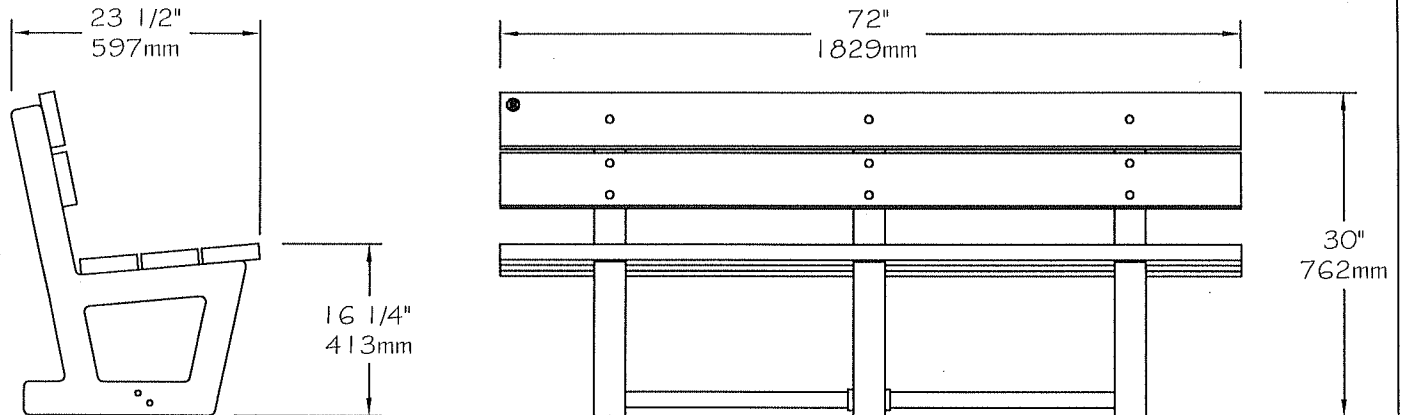

Plastiques Cascades - Re-Plast
1350 ch Quatre Saisons
N D du Bon Conseil (Québec)
Canada J0C 1A0
1-888-313-2440

Park Series - Standard bench

#210/2/3/4/8

Standard bench #210, #212, #213, #214, #218 "Park Series"

- -The bench is completely made of **ULTRAPLAST™** recycled plastic.
- -The bench structure is black and the slats are available in grey (#210), brown (#212), green (#214), sand (#218) or red wood (#213).
- -The seat slats 2" x 6" (37mm x 137mm) in **ULTRAPLAST™** recycled plastic, are reinforced with a black slats 2" x 3" (37mm x 62mm).
- -The backrest slats 2" x 6" (37mm x 137mm) in **ULTRAPLAST™** recycled plastic.
- -The legs are made of black **ULTRAPLAST™** recycled plastic. Machine screws are inserted in the plastic during molding to fix the backrest and seat slats.
- -Hidden Hardware.
- -Dimensions: 72" x 23 1/2" x 30" (1524mm x 597mm x 762mm).
- -Available installation : surface mounted.
- -Shipped ready to be assembled.

Standard installation details:

- -Surface mounted.

Options:

- -Stainless steel standard anchor.
- -Stainless steel antitheft anchor.
- -Factory assembly.
- -Armrest.

Standard bench, **ULTRAPLAST™**, weight : 170 Lb.