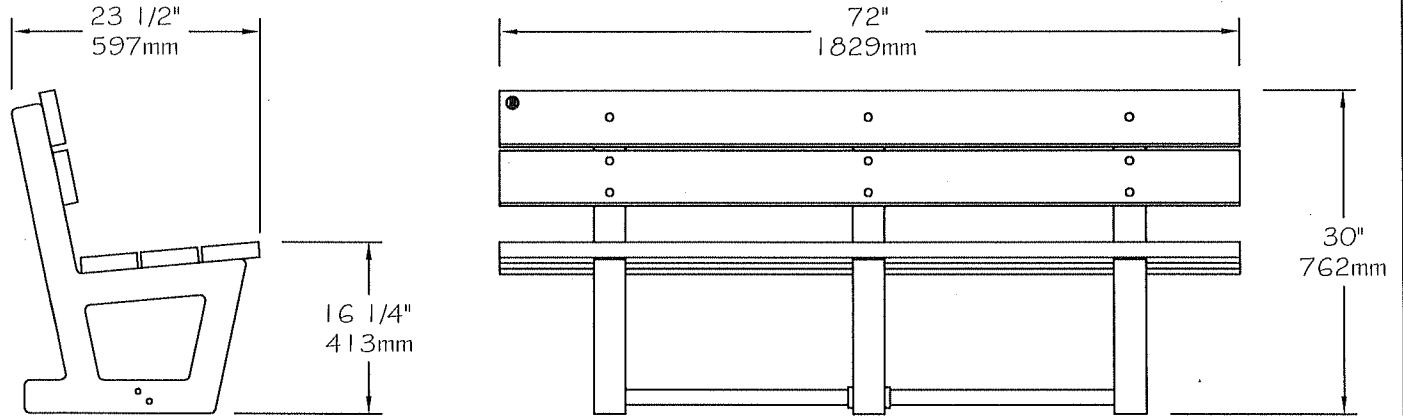

Plastiques Cascades - Re-Plast

1350 ch Quatre Saisons
N D du Bon Conseil (Québec)
Canada J0C 1A0
1-888-313-2440

Série Parc - Banc standard

#210/2/3/4/8

Banc standard #210, #212, #213, #214, #218 "Série Parc"

- -Banc fait entièrement de plastique recyclé **ULTRAPLAST™**.
- -La structure du banc est noire et les planches sont disponibles en gris (#210), brun (#212), vert (#214), sable (#218) ou cèdre rouge (#213).
- -Les planches du siège et du dossier sont faites de lattes 37mm x 137mm (2" x 6") en plastique recyclé **ULTRAPLAST™**.
- -Les pattes du banc sont faites entièrement de plastique recyclé **ULTRAPLAST™** noir. Des boulons sont insérés lors du moulage des pattes pour fixer les lattes de siège et de dossier.
- -Quincaillerie non-visible.
- -Dimensions: 1829mm x 597mm x 762mm (72" x 23 1/2" x 30").
- -Type d'installation disponible: en surface seulement.
- -Non-assemblé.

Détails d'installation standard:

- -En surface.

Options:

- -Ancrage standard en acier inoxydable.
- -Ancrage antivol en acier inoxydable.
- -Assemblage en usine.
- -Accoudoir.

Banc standard, **ULTRAPLAST™**, poids : 77 Kg.