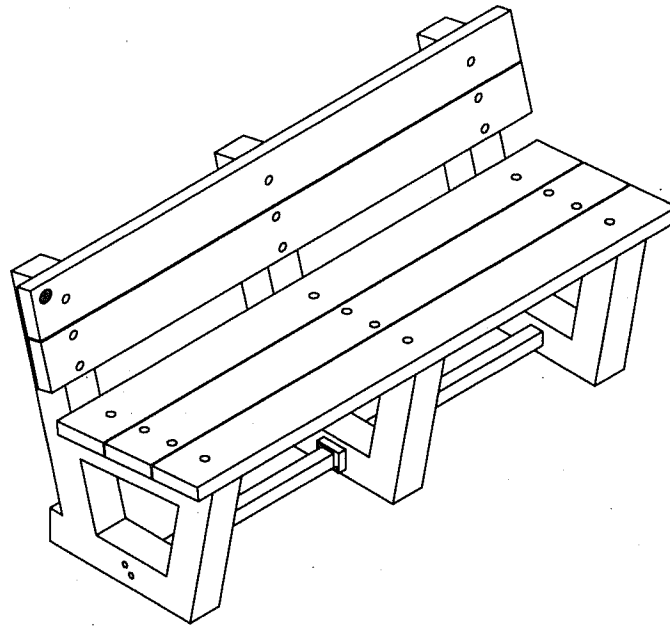

Plastiques Cascades - Re-Plast

1350 ch Quatre Saisons
N D du Bon Conseil (Québec)
Canada J0C 1A0
1-888-313-2440

Série Parc - Banc standard

#210/2/3/4/8

Banc standard #210, #212, #213, #214, #218 "Série Parc"

- Banc fait entièrement de plastique recyclé **ULTRAPLAST™**.
- La structure du banc est noire et les planches sont disponibles en gris (#210), brun (#212), vert (#214), sable (#218) ou cèdre rouge (#213).
- Les planches du siège et du dossier sont faites de lattes 37mm x 137mm (2" x 6") en plastique recyclé **ULTRAPLAST™**.
- Les pattes du banc sont faites entièrement de plastique recyclé **ULTRAPLAST™** noir. Des boulons sont insérés lors du moulage des pattes pour fixer les lattes de siège et de dossier.
- Quincaillerie non-visible.
- Dimensions: 1829mm x 597mm x 762mm (72" x 23 1/2" x 30").
- Type d'installation disponible: en surface seulement.
- Non-assemblé.

Détails d'installation standard:

- En surface.

Options:

- Ancrage standard en acier inoxydable.
- Ancrage antivol en acier inoxydable.
- Assemblage en usine.
- Accoudoir.

Banc standard, **ULTRAPLAST™**, poids : 77 Kg.

- The bench is completely made of **ULTRAPLAST™** recycled plastic.
- The bench structure is black and the slats are available in grey (#210), brown (#212), green (#214), sand (#218) or red wood (#213).
- The seat slats 2" x 6" (37mm x 137mm) in **ULTRAPLAST™** recycled plastic, are reinforced with a black slats 2" x 3" (37mm x 62mm).
- The backrest slats 2" x 6" (37mm x 137mm) in **ULTRAPLAST™** recycled plastic.
- The legs are made of black **ULTRAPLAST™** recycled plastic. Machine screws are inserted in the plastic during molding to fix the backrest and seat slats.
- Hidden Hardware.
- Dimensions: 72" x 23 1/2" x 30" (1524mm x 597mm x 762mm).
- Available installation : surface mounted.
- Shipped ready to be assembled.