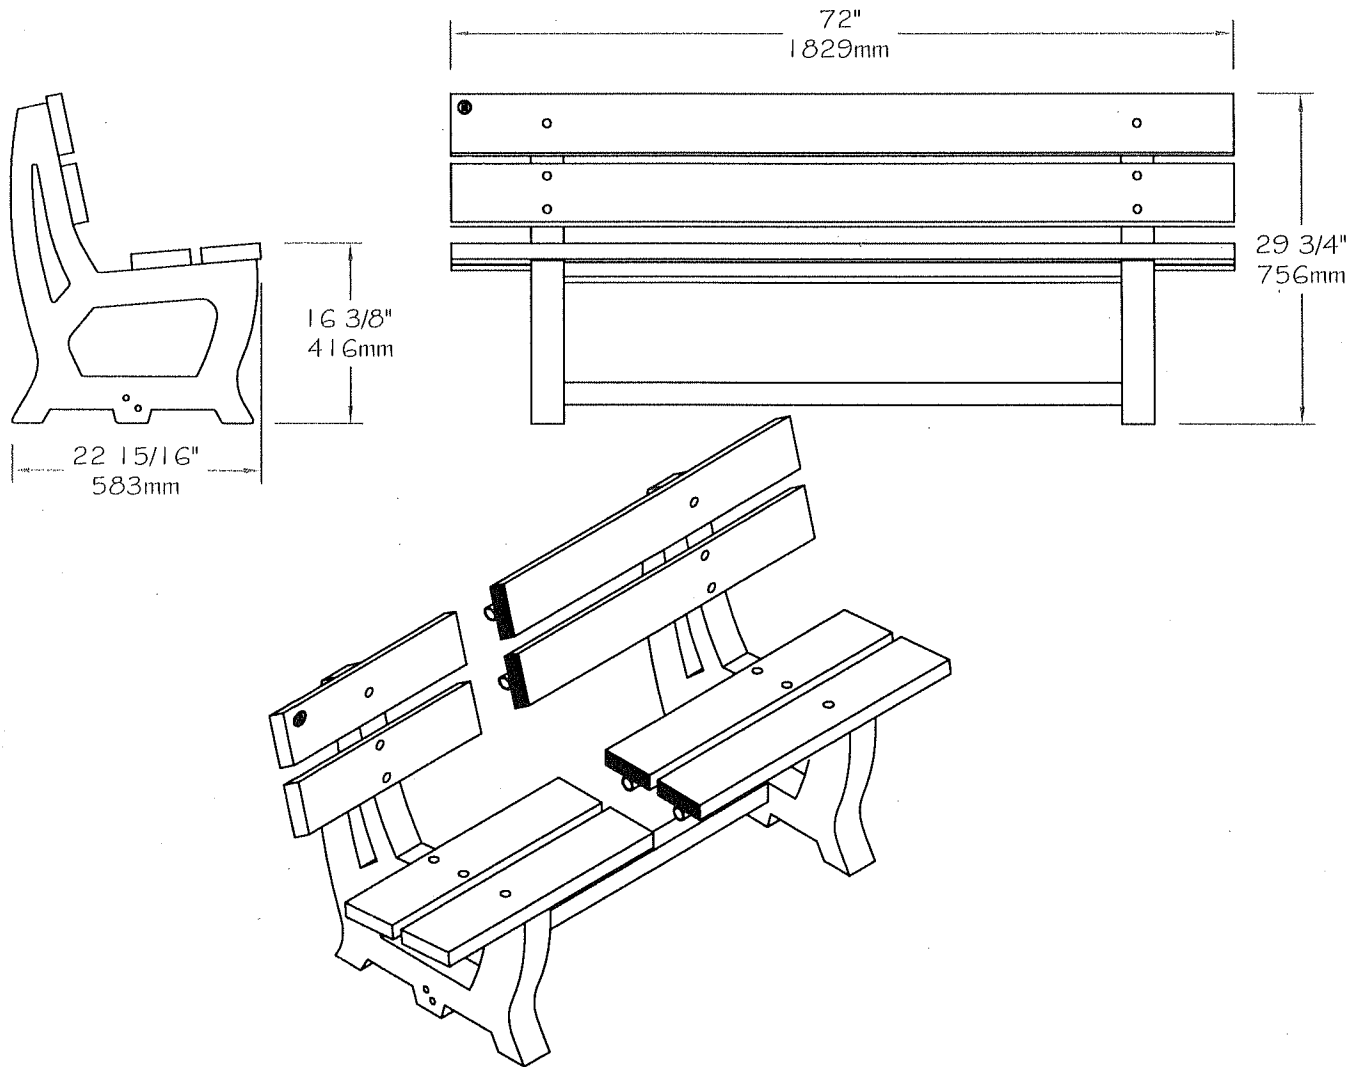

Plastiques Cascades - Re-Plast

1350 ch Quatre Saisons
N D du Bon Conseil (Québec)
Canada J0C 1A0
1-888-313-2440

Série Parc - Banc déco

#190/2/3/4/8

Banc déco #190, #192, #193, #194, #198 "Série Parc"

- Banc fait entièrement de plastique recyclé **ULTRAPLAST™**.
- La structure du banc est noire et les planches sont disponibles en gris (#190), brun (#192), vert (#194), sable (#198) ou cèdre rouge (#193).
- Les planches du siège sont faites de lattes 37mm x 137mm (2" x 6") en plastique recyclé **ULTRAPLAST™**, elles sont renforcées d'un tube de plastique Ø32mm x 1219mm (Ø 1 1/4" x 48") noir.
- Les planches du dossier sont faites de lattes 37mm x 137mm (2" x 6") en plastique recyclé **ULTRAPLAST™**.
- Les pattes du banc sont faites entièrement de plastique recyclé **ULTRAPLAST™** noir. Des boulons sont insérés lors du moulage des pattes pour fixer les lattes de siège et de dossier.
- Quincaillerie non-visible.
- Dimensions: 1829mm x 583mm x 756mm (72" x 22 15/16" x 29 3/4").
- Type d'installation disponible: en surface seulement.
- Non-assemblé.