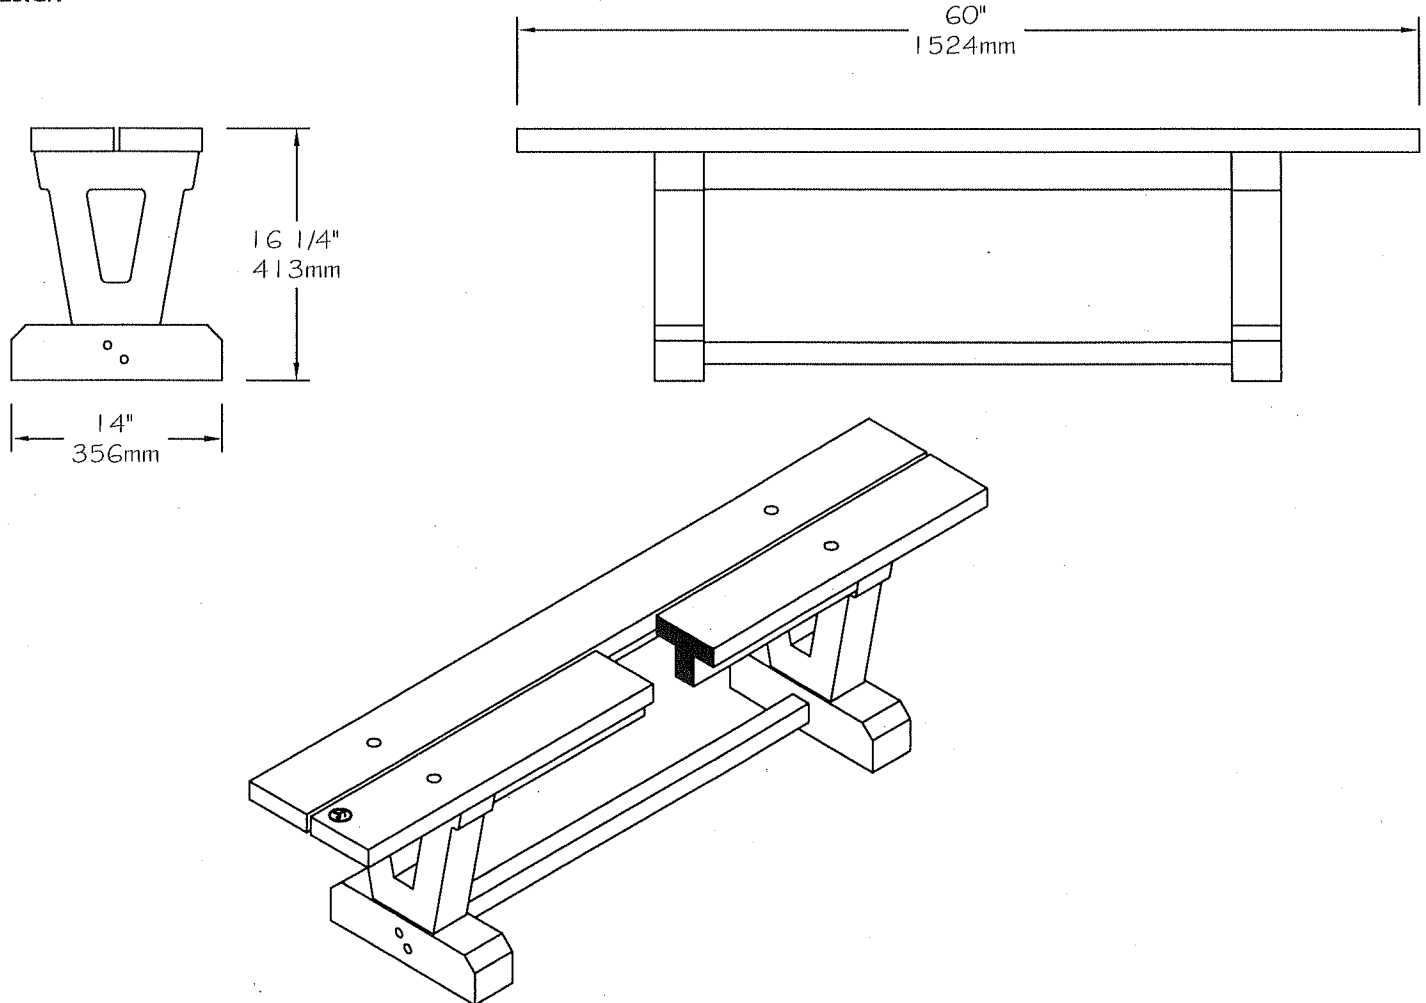

## Banc droit #180, #182, #184, #187, #188 "Série Parc"

-Banc fait entièrement de plastique recyclé ULTRAPLAST™.

-La structure du banc est noire et les planches sont disponibles en gris (#180), brun (#182), vert (#184), sable (#188) ou cèdre rouge (#187).

-Les planches du siège sont faites de lattes 37mm x 137mm (2" x 6") en plastique recyclé ULTRAPLAST™, elles sont renforcées de latte 37mm x 62mm (2" x 3") noir.

-Les pattes du banc sont faites entièrement de plastique recyclé ULTRAPLAST™ noir. Des boulons sont insérés lors du moulage des pattes pour fixer les lattes de siège et de dossier.

-Quincaillerie non-visible.

-Dimensions: 1524mm x 356mm x 413mm (60" x 14" x 16 1/4").

-Type d'installation disponible: en surface seulement.

-Non-assemblé.

## **Straight bench #180, #182, #184, #187, #188 "Park Series"**

- The bench is completely made of **ULTRAPLAST™** recycled plastic.
- The bench structure is black and the slats are available in grey (#180), brown (#182), green (#184), sand (#188) or red wood (#187).
- The seat slats 2" x 6" (37mm x 137mm) in **ULTRAPLAST™** recycled plastic, are reinforced with a black slats 2" x 3" (37mm x 62mm).
- The legs are made of black **ULTRAPLAST™** recycled plastic. Machine screws are inserted in the plastic during molding to fix the backrest and seat slats.
- Hidden Hardware.
- Dimensions: 60" x 14" x 16 1/4" (1524mm x 356mm x 413mm).
- Available installation : surface mounted.
- Shipped ready to be assembled.