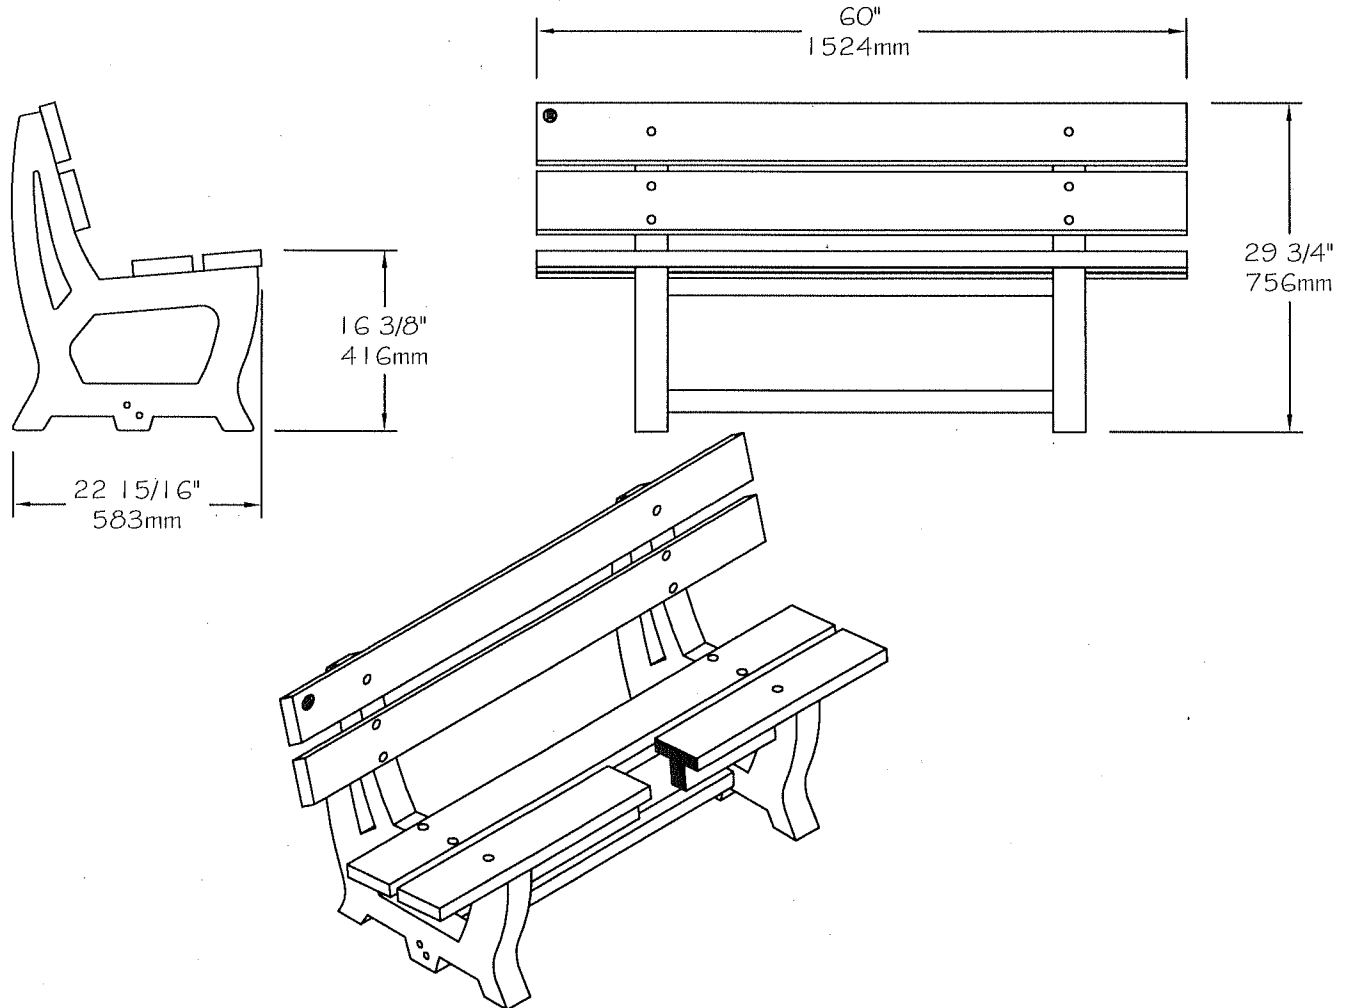

## **Banc déco #170, #172, #174, #178, #179 "Série Parc"**

- Banc fait entièrement de plastique recyclé **ULTRAPLAST™**.
- La structure du banc est noire et les planches sont disponibles en gris (#170), brun (#172), vert (#174), sable (#178) ou cèdre rouge (#179).
- Les planches du siège sont faites de lattes 37mm x 137mm (2" x 6") en plastique recyclé **ULTRAPLAST™**, elles sont renforcées de latte 37mm x 62mm (2" x 3") noir.
- Les planches du dossier sont faites de lattes 37mm x 137mm (2" x 6") en plastique recyclé **ULTRAPLAST™**.
- Les pattes du banc sont faites entièrement de plastique recyclé **ULTRAPLAST™** noir. Des boulons sont insérés lors du moulage des pattes pour fixer les lattes de siège et de dossier.
- Quincaillerie non-visible.
- Dimensions: 1524mm x 583mm x 756mm (60" x 23 1/2" x 30").
- Type d'installation disponible: en surface seulement.
- Non-assemblé.

### **Options:**

- Ancrage standard en acier inoxydable.
- Ancrage antivol en acier inoxydable.
- Assemblage en usine.
- Accoudoir.

Banc déco, **ULTRAPLAST™**, poids : 59 Kg.

**Plastiques Cascades - Re-Plast**  
1350 ch Quatre Saisons  
N D du Bon Conseil (Québec)  
Canada J0C 1A0  
1-888-313-2440

## **Deco bench #170, #172, #174, #178, #179 "Park Series"**

- The bench is completely made of **ULTRAPLAST™** recycled plastic.
- The bench structure is black and the slats are available in grey (#170), brown (#172), green (#174), sand (#178) or red wood (#179).
- The seat slats 2" x 6" (37mm x 137mm) in **ULTRAPLAST™** recycled plastic, are reinforced with a black slats 2" x 3" (37mm x 62mm).
- The backrest slats 2" x 6" (37mm x 137mm) in **ULTRAPLAST™** recycled plastic.
- The legs are made of black **ULTRAPLAST™** recycled plastic. Machine screws are inserted in the plastic during molding to fix the backrest and seat slats.
- Hidden Hardware.
- Dimensions: 60" x 22 15/16" x 29 3/4" (1524mm x 583mm x 756mm).
- Available installation : surface mounted.
- Shipped ready to be assembled.