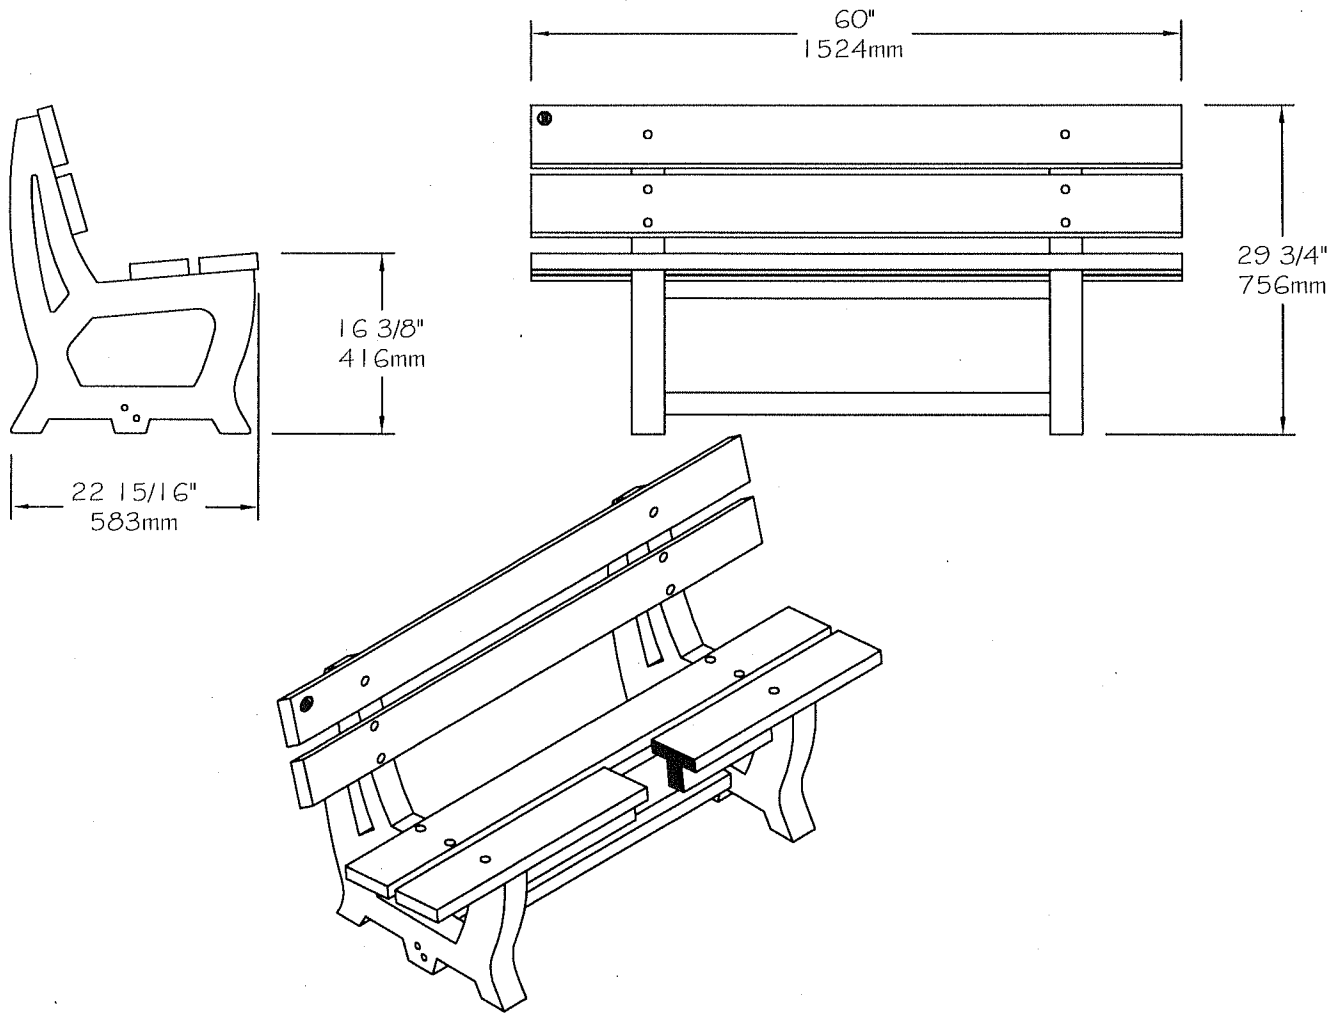

## **Banc déco #170, #172, #174, #178, #179 "Série Parc"**

- Banc fait entièrement de plastique recyclé **ULTRAPLAST™**.
- La structure du banc est noire et les planches sont disponibles en gris (#170), brun (#172), vert (#174), sable (#178) ou cèdre rouge (#179).
- Les planches du siège sont faites de lattes 37mm x 137mm (2" x 6") en plastique recyclé **ULTRAPLAST™**, elles sont renforcées de latte 37mm x 62mm (2" x 3") noir.
- Les planches du dossier sont faites de lattes 37mm x 137mm (2" x 6") en plastique recyclé **ULTRAPLAST™**.
- Les pattes du banc sont faites entièrement de plastique recyclé **ULTRAPLAST™** noir. Des boulons sont insérés lors du moulage des pattes pour fixer les lattes de siège et de dossier.
- Quincaillerie non-visible.
- Dimensions: 1524mm x 583mm x 756mm (60" x 23 1/2" x 30").
- Type d'installation disponible: en surface seulement.
- Non-assemblé.

### **Détails d'installation standard:**

- En surface.

## **Deco bench #170, #172, #174, #178, #179 "Park Series"**

- The bench is completely made of **ULTRAPLAST™** recycled plastic.
- The bench structure is black and the slats are available in grey (#170), brown (#172), green (#174), sand (#178) or red wood (#179).
- The seat slats 2" x 6" (37mm x 137mm) in **ULTRAPLAST™** recycled plastic, are reinforced with a black slats 2" x 3" (37mm x 62mm).
- The backrest slats 2" x 6" (37mm x 137mm) in **ULTRAPLAST™** recycled plastic.
- The legs are made of black **ULTRAPLAST™** recycled plastic. Machine screws are inserted in the plastic during molding to fix the backrest and seat slats.
- Hidden Hardware.
- Dimensions: 60" x 22 15/16" x 29 3/4" (1524mm x 583mm x 756mm).
- Available installation : surface mounted.
- Shipped ready to be assembled.