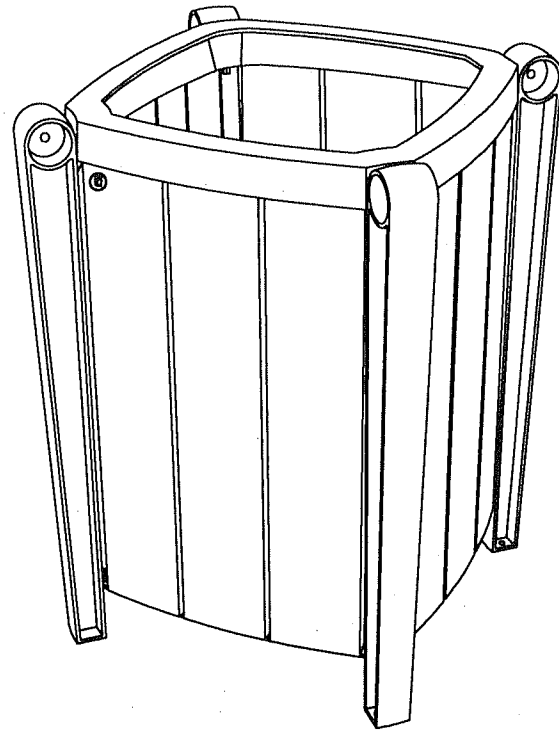

### **Panier à rebuts #KT0, #KT2, #KT4, #KT8, #KT9 "Série Kingsey"**

- Panier à rebuts fait de planches de plastique recyclé **ULTRAPLAST™**, d'une structure en fonte d'aluminium et en acier avec un revêtement anticorrosion "InfiniGuard Professionnal".
- Les planches du bac sont disponibles en gris (#KT0), brun (#KT2), vert (#KT4), sable (#KT8) ou cèdre rouge (#KT9).
- Les planches du panier sont faites de latte 41 mm x 153 mm (2" x 7").
- La structure est en acier et les pattes sont en fonte d'aluminium.
- La structure et les pattes sont disponibles en noir ou en gris métallique.
- Quincaillerie en acier inoxydable.
- Ancrage standard en acier inoxydable.
- Dimensions: 718 mm x 718 mm x 984 mm (28 1/4" x 28 1/4" x 38 3/4").
- Type d'installation disponible: en surface seulement.
- Assemblé en usine.

#### **Options:**

- Ancrage antivol en acier inoxydable.
- Contenant intérieur en polyéthylène de 121 litres (32 gal. US).
- Couvercle en fonte d'aluminium.
- Cendrier latéral.

Panier à rebuts, **ULTRAPLAST™**, poids : 102 Kg.

### **Trash receptacle #KT0,#KT2,#KT4,#KT8,#KT9 "Kingsey Series"**

- The trash receptacle is completely made of **ULTRAPLAST™** recycled plastic and the structure cast aluminium and steel.
- The flower planter slats are available in grey (#KT0), brown (#KT2), green (#KT4), sand (#KT8) or red wood (#KT9).
- The slats are in 2" x 7" (41 mm x 153mm).
- The legs are in cast aluminium and the structure is in steel.
- Flower planter structure is available in black or in metallic charcoal coated with our InfiGuard Professional anti-corrosion system.
- Dimensions: 28 1/4" x 28 1/4" x 38 3/4" (718mm x 718mm x 984mm).
- Stainless steel hardware.
- Stainless steel standard anchor.
- Available installation: surface mounted.
- Factory assembled.