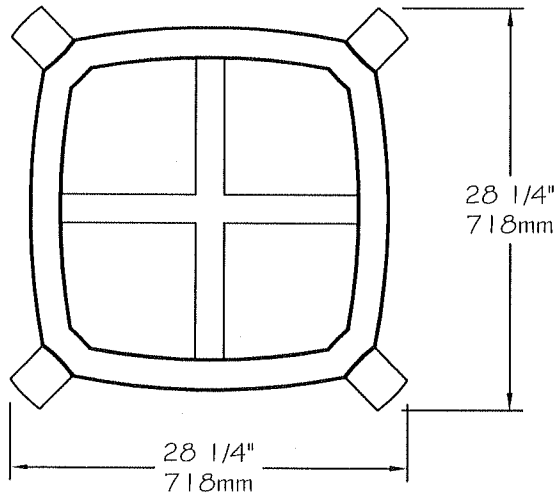

### **Panier à rebuts #KT0, #KT2, #KT4, #KT8, #KT9 "Série Kingsey"**

- Panier à rebuts fait de planches de plastique recyclé **ULTRAPLAST™**, d'une structure en fonte d'aluminium et en acier avec un revêtement anticorrosion "InfiniGuard Professionnal".
- Les planches du bac sont disponibles en gris (#KT0), brun (#KT2), vert (#KT4), sable (#KT8) ou cèdre rouge (#KT9).
- Les planches du panier sont faites de latte 41 mm x 153 mm (2" x 7").
- La structure est en acier et les pattes sont en fonte d'aluminium.
- La structure et les pattes sont disponibles en noir ou en gris métallique.
- Quincaillerie en acier inoxydable.
- Ancrage standard en acier inoxydable.
- Dimensions: 718 mm x 718 mm x 984 mm (28 1/4" x 28 1/4" x 38 3/4").
- Type d'installation disponible: en surface seulement.
- Assemblé en usine.

### **Trash receptacle #KT0,#KT2,#KT4,#KT8,#KT9 "Kingsey Series"**

- The trash receptacle is completely made of **ULTRAPLAST™** recycled plastic and the structure cast aluminium and steel.
- The flower planter slats are available in grey (#KT0), brown (#KT2), green (#KT4), sand (#KT8) or red wood (#KT9).
- The slats are in 2" x 7" (41 mm x 153mm).
- The legs are in cast aluminium and the structure is in steel.
- Flower planter structure is available in black or in metallic charcoal coated with our InfiGuard Professional anti-corrosion system.
- Dimensions: 28 1/4" x 28 1/4" x 38 3/4" (718mm x 718mm x 984mm).
- Stainless steel hardware.
- Stainless steel standard anchor.
- Available installation: surface mounted.
- Factory assembled.

#### **Options:**

- Stainless steel antitheft anchor.
- Polyethylene plastic liner of 32 gal. US (121 liters).
- Cast aluminium lid.
- Side ashtray.
- Shipped ready to be assembled.

Trash receptacle, **ULTRAPLAST™**, weight : 225 Lb.