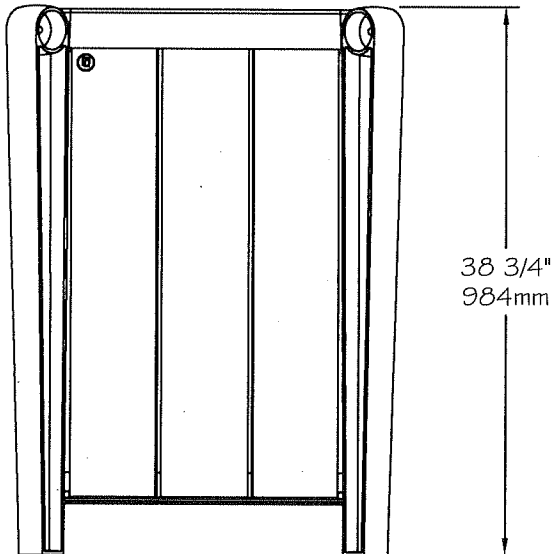

### **Panier à rebuts #KT0, #KT2, #KT4, #KT8, #KT9 "Série Kingsey"**

- Panier à rebuts fait de planches de plastique recyclé **ULTRAPLAST™**, d'une structure en fonte d'aluminium et en acier avec un revêtement anticorrosion "InfiniGuard Professionnal".
- Les planches du bac sont disponibles en gris (#KT0), brun (#KT2), vert (#KT4), sable (#KT8) ou cèdre rouge (#KT9).
- Les planches du panier sont faites de latte 41 mm x 153 mm (2" x 7").
- La structure est en acier et les pattes sont en fonte d'aluminium.
- La structure et les pattes sont disponibles en noir ou en gris métallique.
- Quincaillerie en acier inoxydable.
- Ancrage standard en acier inoxydable.
- Dimensions: 718 mm x 718 mm x 984 mm (28 1/4" x 28 1/4" x 38 3/4").
- Type d'installation disponible: en surface seulement.
- Assemblé en usine.

#### **Options:**

- Ancrage antivol en acier inoxydable.
- Contenant intérieur en polyéthylène de 121 litres (32 gal. US).
- Couvercle en fonte d'aluminium.
- Cendrier latéral.

Panier à rebuts, **ULTRAPLAST™**, poids : 102 Kg.

### **Trash receptacle #KT0,#KT2,#KT4,#KT8,#KT9 "Kingsey Series"**

- The trash receptacle is completely made of **ULTRAPLAST™** recycled plastic and the structure cast aluminium and steel.
- The flower planter slats are available in grey (#KT0), brown (#KT2), green (#KT4), sand (#KT8) or red wood (#KT9).
- The slats are in 2" x 7" (41 mm x 153mm).
- The legs are in cast aluminium and the structure is in steel.
- Flower planter structure is available in black or in metallic charcoal coated with our InfiGuard Professional anti-corrosion system.
- Dimensions: 28 1/4" x 28 1/4" x 38 3/4" (718mm x 718mm x 984mm).
- Stainless steel hardware.
- Stainless steel standard anchor.
- Available installation: surface mounted.
- Factory assembled.