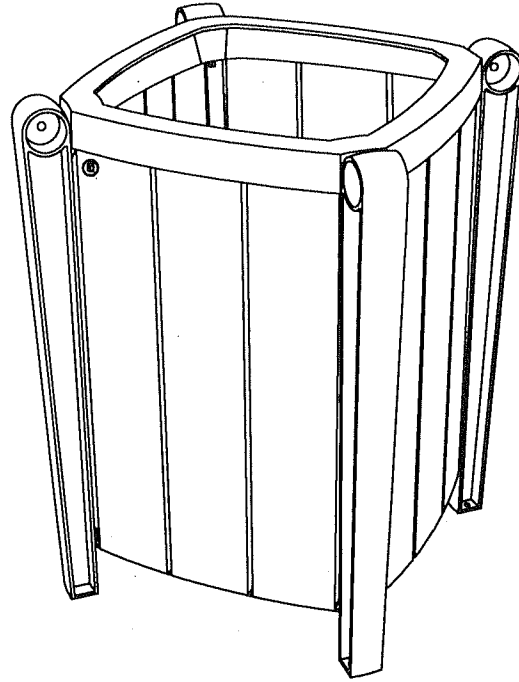

### **Panier à rebuts #KT0, #KT2, #KT4, #KT8, #KT9 "Série Kingsey"**

- Panier à rebuts fait de planches de plastique recyclé **ULTRAPLAST™**, d'une structure en fonte d'aluminium et en acier avec un revêtement anticorrosion "InfiniGuard Professionnal".
- Les planches du bac sont disponibles en gris (#KT0), brun (#KT2), vert (#KT4), sable (#KT8) ou cèdre rouge (#KT9).
- Les planches du panier sont faites de latte 41 mm x 153 mm (2" x 7").
- La structure est en acier et les pattes sont en fonte d'aluminium.
- La structure et les pattes sont disponibles en noir ou en gris métallique.
- Quincaillerie en acier inoxydable.
- Ancrage standard en acier inoxydable.
- Dimensions: 718 mm x 718 mm x 984 mm (28 1/4" x 28 1/4" x 38 3/4").
- Type d'installation disponible: en surface seulement.
- Assemblé en usine.

### **Trash receptacle #KT0,#KT2,#KT4,#KT8,#KT9 "Kingsey Series"**

- The trash receptacle is completely made of **ULTRAPLAST™** recycled plastic and the structure cast aluminium and steel.
- The flower planter slats are available in grey (#KT0), brown (#KT2), green (#KT4), sand (#KT8) or red wood (#KT9).
- The slats are in 2" x 7" (41 mm x 153mm).
- The legs are in cast aluminium and the structure is in steel.
- Flower planter structure is available in black or in metallic charcoal coated with our InfiGuard Professional anti-corrosion system.
- Dimensions: 28 1/4" x 28 1/4" x 38 3/4" (718mm x 718mm x 984mm).
- Stainless steel hardware.
- Stainless steel standard anchor.
- Available installation: surface mounted.
- Factory assembled.

#### **Options:**

- Stainless steel antitheft anchor.
- Polyethylene plastic liner of 32 gal. US (121 liters).
- Cast aluminium lid.
- Side ashtray.
- Shipped ready to be assembled.

Trash receptacle, **ULTRAPLAST™**, weight : 225 Lb.