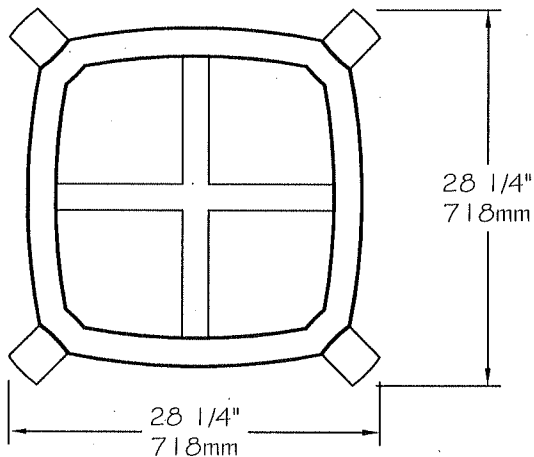

### **Panier à rebuts #KT0, #KT2, #KT4, #KT8, #KT9 "Série Kingsey"**

- Panier à rebuts fait de planches de plastique recyclé **ULTRAPLAST™**, d'une structure en fonte d'aluminium et en acier avec un revêtement anticorrosion "InfiniGuard Professionnal".
- Les planches du bac sont disponibles en gris (#KT0), brun (#KT2), vert (#KT4), sable (#KT8) ou cèdre rouge (#KT9).
- Les planches du panier sont faites de latte 41 mm x 153 mm (2" x 7").
- La structure est en acier et les pattes sont en fonte d'aluminium.
- La structure et les pattes sont disponibles en noir ou en gris métallique.
- Quincaillerie en acier inoxydable.
- Ancrage standard en acier inoxydable.
- Dimensions: 718 mm x 718 mm x 984 mm (28 1/4" x 28 1/4" x 38 3/4").
- Type d'installation disponible: en surface seulement.
- Assemblé en usine.

### **Trash receptacle #KT0,#KT2,#KT4,#KT8,#KT9 "Kingsey Series"**

- The trash receptacle is completely made of **ULTRAPLAST™** recycled plastic and the structure cast aluminium and steel.
- The flower planter slats are available in grey (#KT0), brown (#KT2), green (#KT4), sand (#KT8) or red wood (#KT9).
- The slats are in 2" x 7" (41 mm x 153mm).
- The legs are in cast aluminium and the structure is in steel.
- Flower planter structure is available in black or in metallic charcoal coated with our InfiGuard Professional anti-corrosion system.
- Dimensions: 28 1/4" x 28 1/4" x 38 3/4" (718mm x 718mm x 984mm).
- Stainless steel hardware.
- Stainless steel standard anchor.
- Available installation: surface mounted.
- Factory assembled.

#### **Options:**

- Stainless steel antitheft anchor.
- Polyethylene plastic liner of 32 gal. US (121 liters).
- Cast aluminium lid.
- Side ashtray.
- Shipped ready to be assembled.

Trash receptacle, **ULTRAPLAST™**, weight : 225 Lb.