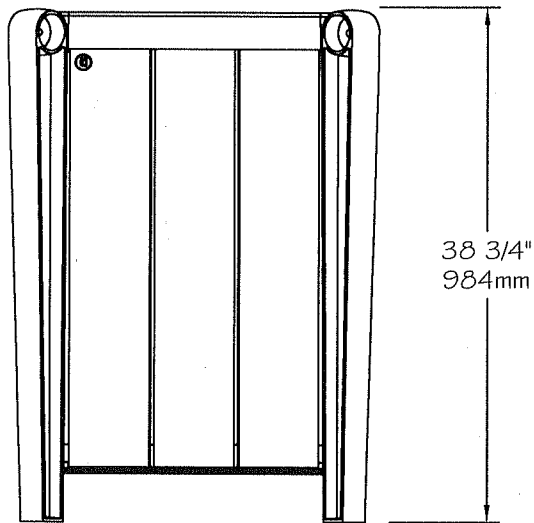

### **Panier à rebuts #KT0, #KT2, #KT4, #KT8, #KT9 "Série Kingsey"**

- Panier à rebuts fait de planches de plastique recyclé **ULTRAPLAST™**, d'une structure en fonte d'aluminium et en acier avec un revêtement anticorrosion "InfiniGuard Professionnal".
- Les planches du bac sont disponibles en gris (#KT0), brun (#KT2), vert (#KT4), sable (#KT8) ou cèdre rouge (#KT9).
- Les planches du panier sont faites de latte 41 mm x 153 mm (2" x 7").
- La structure est en acier et les pattes sont en fonte d'aluminium.
- La structure et les pattes sont disponibles en noir ou en gris métallique.
- Quincaillerie en acier inoxydable.
- Ancrage standard en acier inoxydable.
- Dimensions: 718 mm x 718 mm x 984 mm (28 1/4" x 28 1/4" x 38 3/4").
- Type d'installation disponible: en surface seulement.
- Assemblé en usine.

### **Trash receptacle #KT0,#KT2,#KT4,#KT8,#KT9 "Kingsey Series"**

- The trash receptacle is completely made of **ULTRAPLAST™** recycled plastic and the structure cast aluminium and steel.
- The flower planter slats are available in grey (#KT0), brown (#KT2), green (#KT4), sand (#KT8) or red wood (#KT9).
- The slats are in 2" x 7" (41 mm x 153mm).
- The legs are in cast aluminium and the structure is in steel.
- Flower planter structure is available in black or in metallic charcoal coated with our InfiGuard Professional anti-corrosion system.
- Dimensions: 28 1/4" x 28 1/4" x 38 3/4" (718mm x 718mm x 984mm).
- Stainless steel hardware.
- Stainless steel standard anchor.
- Available installation: surface mounted.
- Factory assembled.

#### **Options:**

- Stainless steel antitheft anchor.
- Polyethylene plastic liner of 32 gal. US (121 liters).
- Cast aluminium lid.
- Side ashtray.
- Shipped ready to be assembled.

Trash receptacle, **ULTRAPLAST™**, weight : 225 Lb.