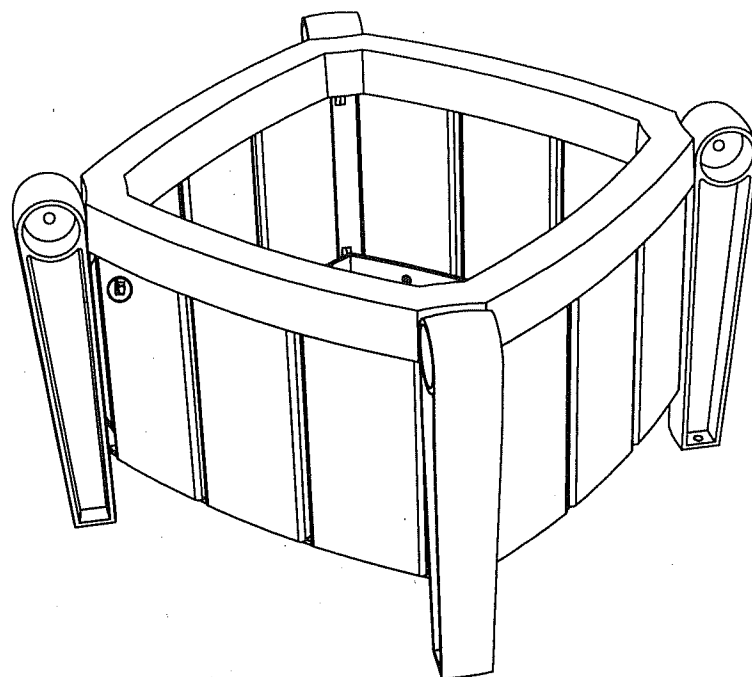

Plastiques Cascades - Re-Plast

1350 ch Quatre Saisons  
N D du Bon Conseil (Québec)  
Canada J0C 1A0  
1-888-313-2440

Série Kingsey - Bac à fleur

#KF0/1/2/4/8

### Bac à fleur #KF0, #KF1, #KF2, #KF4, #KF8 "Série Kingsey"

- Bac à fleur fait de planches de plastique recyclé **ULTRAPLAST™**, d'une structure en fonte d'aluminium et en acier avec un revêtement anticorrosion "InfiniGuard Professionnel".
- Les planches du bac sont disponibles en gris (#KF0), brun (#KF2), vert (#KF4), sable (#KF8) ou cèdre rouge (#KF1).
- Les planches du bac sont faites de latte 41 mm x 153mm (2" x 7").
- La structure est en acier et les pattes sont en fonte d'aluminium.
- La structure et les pattes sont disponibles en noir ou en gris métallique.
- Quincaillerie en acier inoxydable.
- Ancrage standard en acier inoxydable.
- Dimensions: 718mm x 718mm x 483mm (28 1/4" x 28 1/4" x 19").
- Type d'installation disponible: en surface seulement.
- Assemblé en usine.

## **Flower planter #KF0,#KF1,#KF2,#KF4,#KF8 "Kingsey Series"**

- The flower planter is completely made of **ULTRAPLAST™** recycled plastic and the structure cast aluminium and steel.
- The flower planter slats are available in grey (#KF0), brown (#KF2), green (#KF4), sand (#KF8) or red wood (#KF1).
- The slats are in 2" x 7" (41 mm x 153mm).
- The legs are in cast aluminium and the structure is in steel.
- The flower planter structure is available in black or in metallic charcoal coated with our InfiGuard Professional anti-corrosion system.
- Dimensions: 28 1/4" x 28 1/4" x 19" (718mm x 718mm x 483mm).
- Stainless steel hardware.
- Stainless steel standard anchor.
- Available installation: surface mounted.
- Factory assembled.

### **Options:**

- Stainless steel antitheft anchor.
- Polyethylene plastic liner of 15 gal. US (56 liters).
- Shipped ready to be assembled.

Flower planter, **ULTRAPLAST™**, weight : 140 Lb.