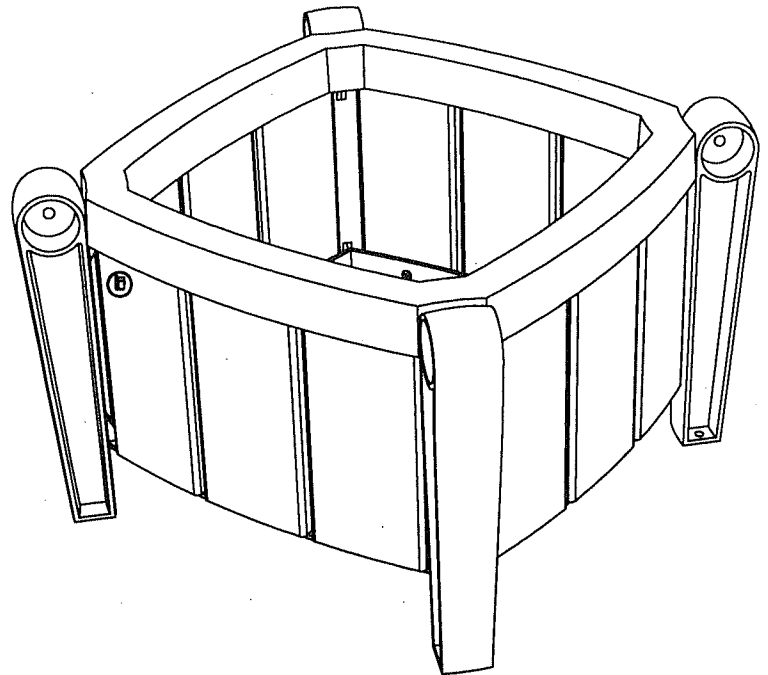

### Bac à fleur #KF0, #KF1, #KF2, #KF4, #KF8 "Série Kingsey"

- Bac à fleur fait de planches de plastique recyclé **ULTRAPLAST™**, d'une structure en fonte d'aluminium et en acier avec un revêtement anticorrosion "InfiniGuard Professionnel".
- Les planches du bac sont disponibles en gris (#KF0), brun (#KF2), vert (#KF4), sable (#KF8) ou cèdre rouge (#KF1).
- Les planches du bac sont faites de latte 41 mm x 153mm (2" x 7").
- La structure est en acier et les pattes sont en fonte d'aluminium.
- La structure et les pattes sont disponibles en noir ou en gris métallique.
- Quincaillerie en acier inoxydable.
- Ancrage standard en acier inoxydable.
- Dimensions: 718mm x 718mm x 483mm (28 1/4" x 28 1/4" x 19").
- Type d'installation disponible: en surface seulement.
- Assemblé en usine.

#### Options:

- Ancrage antivol en acier inoxydable.
- Contenant intérieur en polyéthylène de 56 litres (15 gal. US).

**Plastiques Cascades - Re-Plast**

1350 ch Quatre Saisons  
N D du Bon Conseil (Québec)  
Canada J0C 1A0  
1-888-313-2440

**Kingsey Series - Flower planter**

**#KF0/1/2/4/8**

## **Flower planter #KF0,#KF1,#KF2,#KF4,#KF8 "Kingsey Series"**

- The flower planter is completely made of **ULTRAPLAST™** recycled plastic and the structure cast aluminium and steel.
- The flower planter slats are available in grey (#KF0), brown (#KF2), green (#KF4), sand (#KF8) or red wood (#KF1).
- The slats are in 2" x 7" (41 mm x 153mm).
- The legs are in cast aluminium and the structure is in steel.
- The flower planter structure is available in black or in metallic charcoal coated with our InfiGuard Professional anti-corrosion system.
- Dimensions: 28 1/4" x 28 1/4" x 19" (718mm x 718mm x 483mm).
- Stainless steel hardware.
- Stainless steel standard anchor.
- Available installation: surface mounted.
- Factory assembled.