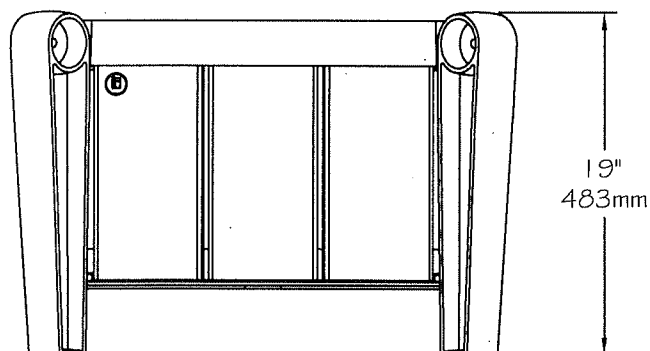

### Bac à fleur #KF0, #KF1, #KF2, #KF4, #KF8 "Série Kingsey"

- Bac à fleur fait de planches de plastique recyclé **ULTRAPLAST™**, d'une structure en fonte d'aluminium et en acier avec un revêtement anticorrosion "InfiniGuard Professionnel".
- Les planches du bac sont disponibles en gris (#KF0), brun (#KF2), vert (#KF4), sable (#KF8) ou cèdre rouge (#KF1).
- Les planches du bac sont faites de latte 41 mm x 153mm (2" x 7").
- La structure est en acier et les pattes sont en fonte d'aluminium.
- La structure et les pattes sont disponibles en noir ou en gris métallique.
- Quincaillerie en acier inoxydable.
- Ancrage standard en acier inoxydable.
- Dimensions: 718mm x 718mm x 483mm (28 1/4" x 28 1/4" x 19").
- Type d'installation disponible: en surface seulement.
- Assemblé en usine.

#### Détails d'installation standard:

- En surface.

## **Flower planter #KF0,#KF1,#KF2,#KF4,#KF8 "Kingsey Series"**

- The flower planter is completely made of **ULTRAPLAST™** recycled plastic and the structure cast aluminium and steel.
- The flower planter slats are available in grey (#KF0), brown (#KF2), green (#KF4), sand (#KF8) or red wood (#KF1).
- The slats are in 2" x 7" (41 mm x 153mm).
- The legs are in cast aluminium and the structure is in steel.
- The flower planter structure is available in black or in metallic charcoal coated with our InfiGuard Professional anti-corrosion system.
- Dimensions: 28 1/4" x 28 1/4" x 19" (718mm x 718mm x 483mm).
- Stainless steel hardware.
- Stainless steel standard anchor.
- Available installation: surface mounted.
- Factory assembled.

### **Options:**

- Stainless steel antitheft anchor.
- Polyethylene plastic liner of 15 gal. US (56 liters).
- Shipped ready to be assembled.

Flower planter, **ULTRAPLAST™**, weight : 140 Lb.