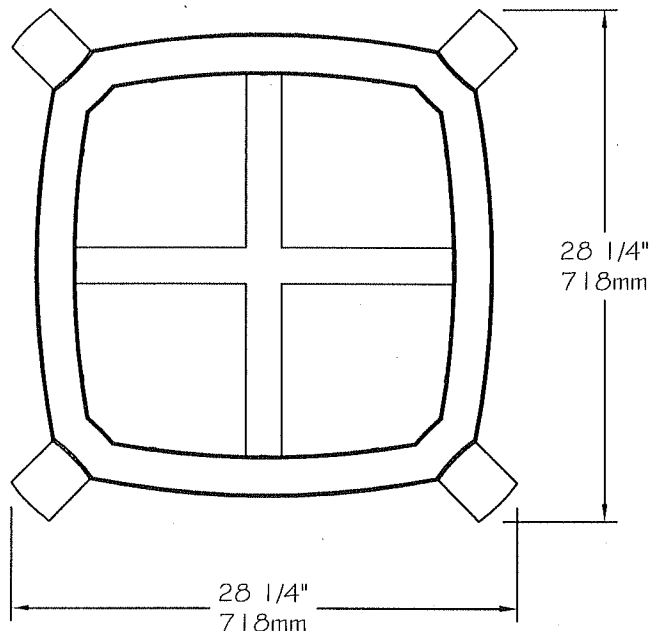

### Bac à fleur #KF0, #KF1, #KF2, #KF4, #KF8 "Série Kingsey"

- Bac à fleur fait de planches de plastique recyclé **ULTRAPLAST™**, d'une structure en fonte d'aluminium et en acier avec un revêtement anticorrosion "InfiniGuard Professionnel".
- Les planches du bac sont disponibles en gris (#KF0), brun (#KF2), vert (#KF4), sable (#KF8) ou cèdre rouge (#KF1).
- Les planches du bac sont faites de latte 41 mm x 153mm (2" x 7").
- La structure est en acier et les pattes sont en fonte d'aluminium.
- La structure et les pattes sont disponibles en noir ou en gris métallique.
- Quincaillerie en acier inoxydable.
- Ancrage standard en acier inoxydable.
- Dimensions: 718mm x 718mm x 483mm (28 1/4" x 28 1/4" x 19").
- Type d'installation disponible: en surface seulement.
- Assemblé en usine.

#### Détails d'installation standard:

- En surface.

## **Flower planter #KF0,#KF1,#KF2,#KF4,#KF8 "Kingsey Series"**

- The flower planter is completely made of **ULTRAPLAST™** recycled plastic and the structure cast aluminium and steel.
- The flower planter slats are available in grey (#KF0), brown (#KF2), green (#KF4), sand (#KF8) or red wood (#KF1).
- The slats are in 2" x 7" (41 mm x 153mm).
- The legs are in cast aluminium and the structure is in steel.
- The flower planter structure is available in black or in metallic charcoal coated with our InfiGuard Professional anti-corrosion system.
- Dimensions: 28 1/4" x 28 1/4" x 19" (718mm x 718mm x 483mm).
- Stainless steel hardware.
- Stainless steel standard anchor.
- Available installation: surface mounted.
- Factory assembled.

### **Options:**

- Stainless steel antitheft anchor.
- Polyethylene plastic liner of 15 gal. US (56 liters).
- Shipped ready to be assembled.

Flower planter, **ULTRAPLAST™**, weight : 140 Lb.