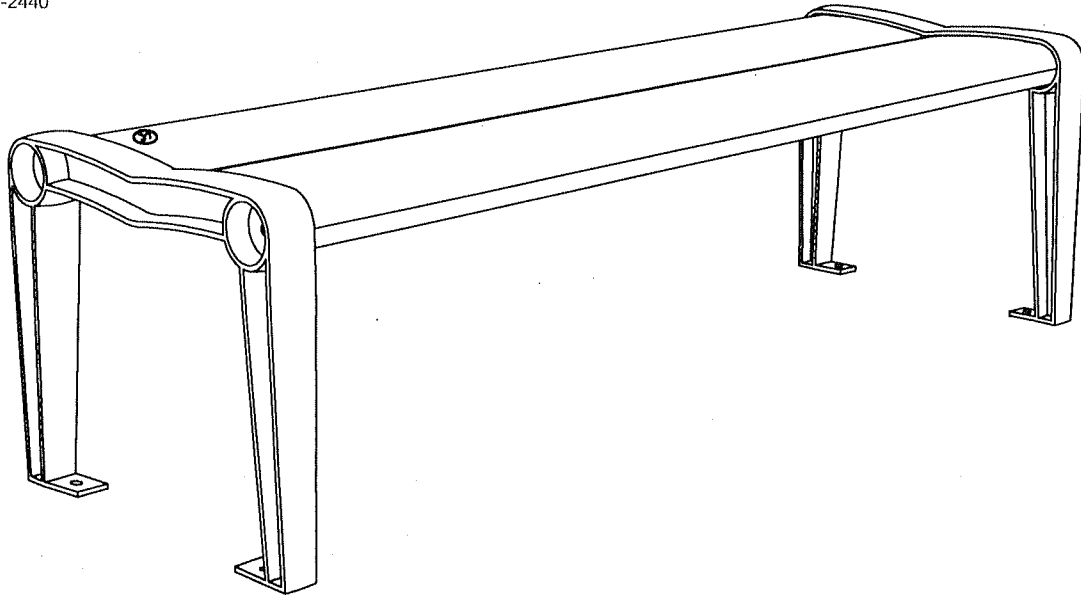

### **Banc sans dossier 60" #KS0, #KS1, #KS2, #KS4, #KS8 "Série Kingsey"**

- Banc fait de planches de plastique recyclé **ULTRAPLAST™** et d'une structure en fonte d'aluminium avec un revêtement anticorrosion "InfiniGuard Professionnel".
- Les planches du banc sont disponibles en gris (#KS0), brun (#KS2), vert (#KS4), sable (#KS8) ou cèdre rouge (#KS1).
- Les planches du banc sont faites de latte 32mm x 250mm (2" x 10").
- La structure est disponible en noir ou en gris métallique.
- Quincaillerie en acier inoxydable.
- Ancrage standard en acier inoxydable.
- Dimensions: 1582mm x 522mm x 446mm (62 1/2" x 20 9/16" x 17 9/16").
- Type d'installation disponible: en surface seulement.
- Non-assemblé.

#### **Options:**

- Ancrage antivol en acier inoxydable.
- Assemblage en usine.

Banc sans dossier 60", ULTRAPLAST™, poids : 44 Kg.

**Plastiques Cascades - Re-Plast**  
1350 ch Quatre Saisons  
N D du Bon Conseil (Québec)  
Canada J0C 1A0  
1-888-313-2440

**Kingsey Series - Straight bench 60"**

**#KS0/1/2/4/8**

### **Straight bench 60" #KS0,#KS1,#KS2,#KS4,#KS8 "Kingsey Series"**

- The bench slats are completely made of **ULTRAPLAST™** recycled plastic and the bench structure is cast aluminium.
- The seat slats are available in grey (#KS0), brown (#KS2), green (#KS4), sand (#KS8) or red wood (#KS1).
- The slats are in 2" x 10" (32mm x 250mm).
- The bench structure is available in black or metallic charcoal coated with our InfiniGuard Professional anti-corrosion system.
- Dimensions: 62 1/2" x 20 9/16" x 17 9/16" (1582mm x 522mm x 446mm).
- Stainless steel hardware.
- Stainless steel standard anchor.
- Available installation: surface mounted.
- Shipped ready to be assembled.