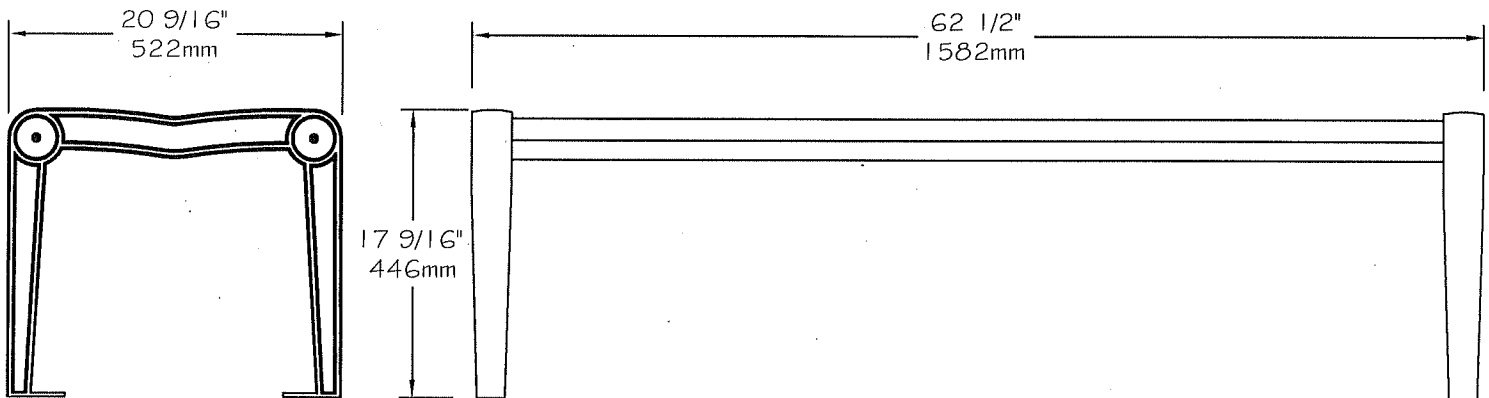

### **Banc sans dossier 60" #KS0, #KS1, #KS2, #KS4, #KS8 "Série Kingsey"**

- Banc fait de planches de plastique recyclé **ULTRAPLAST™** et d'une structure en fonte d'aluminium avec un revêtement anticorrosion "InfiniGuard Professionnel".
- Les planches du banc sont disponibles en gris (#KS0), brun (#KS2), vert (#KS4), sable (#KS8) ou cèdre rouge (#KS1).
- Les planches du banc sont faites de latte 32mm x 250mm (2" x 10").
- La structure est disponible en noir ou en gris métallique.
- Quincaillerie en acier inoxydable.
- Ancrage standard en acier inoxydable.
- Dimensions: 1582mm x 522mm x 446mm (62 1/2" x 20 9/16" x 17 9/16").
- Type d'installation disponible: en surface seulement.
- Non-assemblé.

#### **Détails d'installation standard:**

- En surface.

**Kingsey Series - Straight bench 60"**

**#KS0/1/2/4/8**

### **Straight bench 60" #KS0,#KS1,#KS2,#KS4,#KS8 "Kingsey Series"**

- The bench slats are completely made of **ULTRAPLAST™** recycled plastic and the bench structure is cast aluminium.
- The seat slats are available in grey (#KS0), brown (#KS2), green (#KS4), sand (#KS8) or red wood (#KS1).
- The slats are in 2" x 10" (32mm x 250mm).
- The bench structure is available in black or metallic charcoal coated with our InfiniGuard Professional anti-corrosion system.
- Dimensions: 62 1/2" x 20 9/16" x 17 9/16" (1582mm x 522mm x 446mm).
- Stainless steel hardware.
- Stainless steel standard anchor.
- Available installation: surface mounted.
- Shipped ready to be assembled.