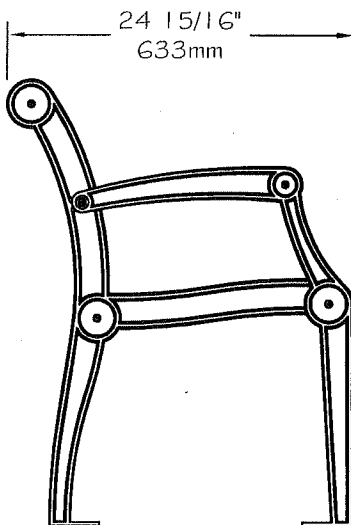

-Les planches du banc sont disponibles en gris (#KB0), brun (#KB2), vert (#KB4), sable (#KB8) ou cèdre rouge (#KB1).

-Les planches du banc sont faites de latte 32mm x 250mm (2" x 10").

-La structure est disponible en noir ou en gris métallique.

-Quincaillerie en acier inoxydable.

-Dimensions: 1715mm x 633mm x 806mm (67 1/2" x 24 15/16" x 31 3/4").

-Ancrage standard en acier inoxydable.

-Type d'installation disponible: en surface seulement.

-Non-assemblé.

Détails d'installation standard:

-En surface.

Options:

-Ancrage antivol en acier inoxydable.

-Assemblage en usine.

Banc 60", ULTRAPLAST™, poids : 71 Kg.

Plastiques Cascades - Re-Plast
1350 ch Quatre Saisons
N D du Bon Conseil (Québec)
Canada J0C 1A0
1-888-313-2440

Kingsey Series - Bench 60"

#KB0/1/2/4/8

Bench 60" #KB0,#KB1,#KB2,#KB4,#KB8 "Kingsey Series"

- The bench slats are completely made of **ULTRAPLAST**™ recycled plastic and the bench structure is cast aluminium.
- The seat and backrest slats are available in grey (#KB0), brown (#KB2), green (#KB4), sand (#KB8) or red wood (#KB1).
- The bench structure is available in black or metallic charcoal coated with our InfiGuard Professional anti-corrosion system.
- The slats are in 2" x 10" (32mm x 250mm).
- Dimensions: 67 1/2" x 24 15/16" x 31 3/4" (1715mm x 633mm x 806mm).
- Stainless steel hardware.
- Stainless steel standard anchor.
- Available installation: surface mounted.
- Shipped ready to be assembled.