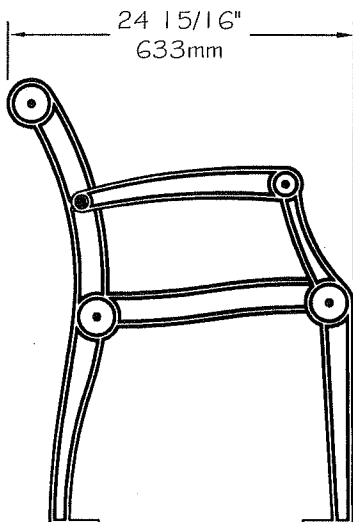

Plastiques Cascades - Re-Plast

1350 ch Quatre Saisons
N D du Bon Conseil (Québec)
Canada J0C 1A0
1-888-313-2440

Série Kingsey - Banc 60"

#KB0/1/2/4/8

Banc 60" #KB0, #KB1, #KB2, #KB4, #KB8 "Série Kingsey"

-Banc fait de planches de plastique recyclé **ULTRAPLAST™** et d'une structure en fonte d'aluminium avec un revêtement anticorrosion "InfiniGuard Professionnal"

-Les planches du banc sont disponibles en gris (#KB0), brun (#KB2), vert (#KB4), sable (#KB8) ou cèdre rouge (#KB1).

-Les planches du banc sont faites de latte 32mm x 250mm (2" x 10").

-La structure est disponible en noir ou en gris métallique.

-Quincaillerie en acier inoxydable.

-Dimensions: 1715mm x 633mm x 806mm (67 1/2" x 24 15/16" x 31 3/4").

-Ancrage standard en acier inoxydable.

-Type d'installation disponible: en surface seulement.

-Non-assemblé.

Kingsey Series - Bench 60"

#KB0/1/2/4/8

Bench 60" #KB0,#KB1,#KB2,#KB4,#KB8 "Kingsey Series"

- The bench slats are completely made of **ULTRAPLAST**™ recycled plastic and the bench structure is cast aluminium.
- The seat and backrest slats are available in grey (#KB0), brown (#KB2), green (#KB4), sand (#KB8) or red wood (#KB1).
- The bench structure is available in black or metallic charcoal coated with our InfiGuard Professional anti-corrosion system.
- The slats are in 2" x 10" (32mm x 250mm).
- Dimensions: 67 1/2" x 24 15/16" x 31 3/4" (1715mm x 633mm x 806mm).
- Stainless steel hardware.
- Stainless steel standard anchor.
- Available installation: surface mounted.
- Shipped ready to be assembled.