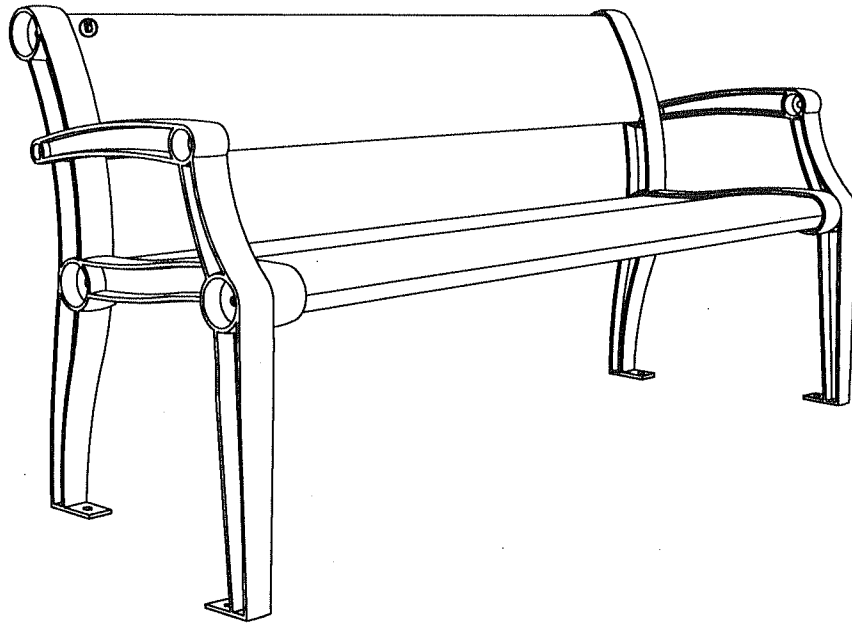

Plastiques Cascades - Re-Plast

1350 ch Quatre Saisons
N D du Bon Conseil (Québec)
Canada J0C 1A0
1-888-313-2440

Série Kingsey - Banc 60"

#KB0/1/2/4/8

Banc 60" #KB0, #KB1, #KB2, #KB4, #KB8 "Série Kingsey"

-Banc fait de planches de plastique recyclé **ULTRAPLAST™** et d'une structure en fonte d'aluminium avec un revêtement anticorrosion "InfiniGuard Professionnal"

-Les planches du banc sont disponibles en gris (#KB0), brun (#KB2), vert (#KB4), sable (#KB8) ou cèdre rouge (#KB1).

-Les planches du banc sont faites de latte 32mm x 250mm (2" x 10").

-La structure est disponible en noir ou en gris métallique.

Détails d'installation standard:

-En surface.

Options:

-Ancrage antivol en acier inoxydable.

-Assemblage en usine.

Banc 60", ULTRAPLAST™, poids : 71 Kg.

Plastiques Cascades - Re-Plast
1350 ch Quatre Saisons
N D du Bon Conseil (Québec)
Canada J0C 1A0
1-888-313-2440

Kingsey Series - Bench 60"

#KB0/1/2/4/8

Bench 60" #KB0,#KB1,#KB2,#KB4,#KB8 "Kingsey Series"

- The bench slats are completely made of **ULTRAPLAST**™ recycled plastic and the bench structure is cast aluminium.
- The seat and backrest slats are available in grey (#KB0), brown (#KB2), green (#KB4), sand (#KB8) or red wood (#KB1).
- The bench structure is available in black or metallic charcoal coated with our InfiGuard Professional anti-corrosion system.
- The slats are in 2" x 10" (32mm x 250mm).
- Dimensions: 67 1/2" x 24 15/16" x 31 3/4" (1715mm x 633mm x 806mm).
- Stainless steel hardware.
- Stainless steel standard anchor.
- Available installation: surface mounted.
- Shipped ready to be assembled.