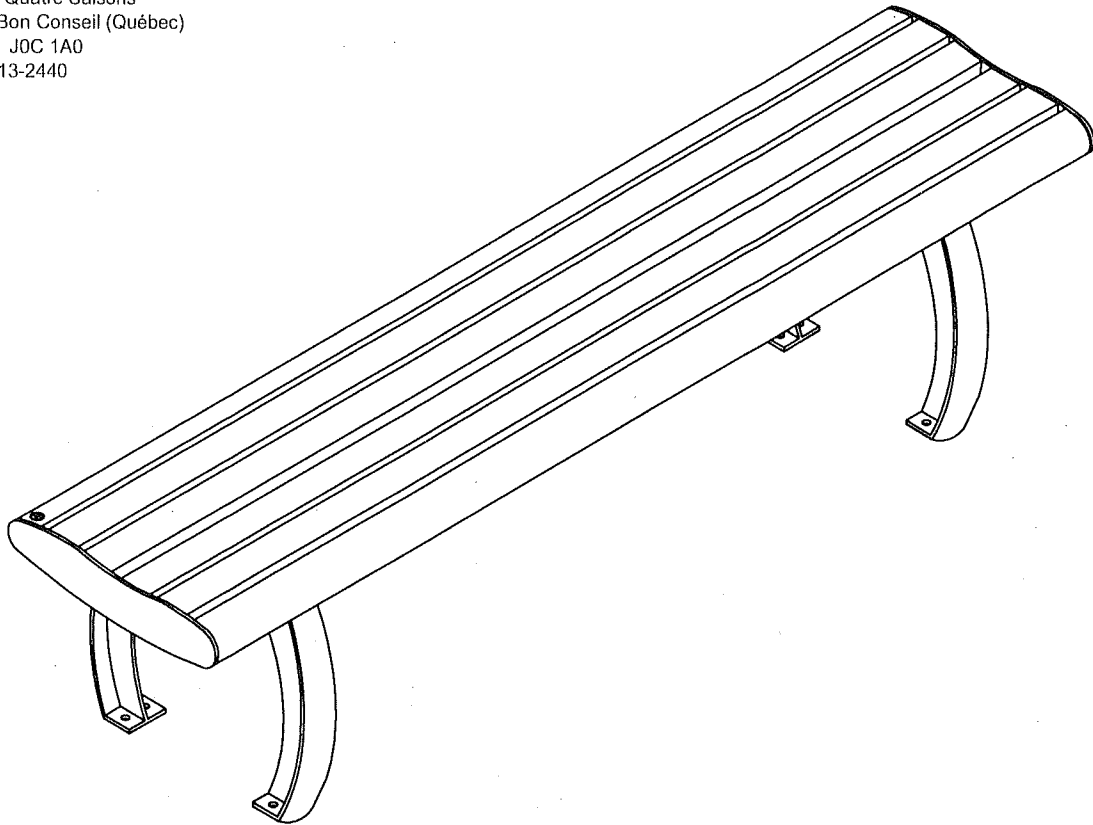

## **Banc sans dossier 72" #294107 "Série De Vinci"**

- Banc fait de planches de plastique recyclé **ULTRAPLAST™**, d'une structure en fonte ductile et en acier avec revêtement anticorrosion "InfiniGuard Professionnal".
- Les planches du banc sont disponibles en gris (#294107/GR), brun (#294107/BR), vert (#294107/VE), sable (#294107/SB) ou cèdre rouge (#294107/RW).
- Banc construit de lattes de 37mm x 62mm (2" x 3") et de profilés "Bullnose" 62mm x 62mm (3" x 3").
- Quincaillerie caméléon.
- Ancrage standard en acier inoxydable.
- Dimensions: 1830mm x 420mm x 450mm (72" x 16 1/2" x 17 1/2").
- Type d'installation disponible: en surface.
- Assemblé en usine.

### **Détails d'installation standard:**

- En surface .

### **Options:**

- Ancrage antivol en acier inoxydable.
- Ancrage permanent sous le niveau du sol.
- Quincaillerie antivol en acier inoxydable.

*Banc sans dossier 72", ULTRAPLAST™, poids : 80 Kg.*

**Plastiques Cascades - Re-Plast**  
1350 ch Quatre Saisons  
N D du Bon Conseil (Québec)  
Canada J0C 1A0  
1-888-313-2440

## **Straight bench 72" #294107 "Da Vinci Series"**

- The bench slats are made of **ULTRAPLAST™** recycled plastic, the structure is ductil cast iron and steel.
- The seat and backrest slats are available in grey (#294107/GR), brown (#294107/BR), green (#294107/VE), sand (#294107/SB) or red wood (#294107/RW).
- The bench is made of slats 2" x 3" (37mm x 62mm) and with Bullnose slats 3" x 3" (62mm x 62mm).
- Steel and cast iron structure coated with our InfiGuard Professional anti-corrosion system.
- Dimensions: 72" x 16 1/2" x 17 1/2" (1830mm x 420mm x 450mm).
- Cameleon hardware.
- Stainless steel standard anchor.
- Available installation: surface mounted.
- Factory assembled.