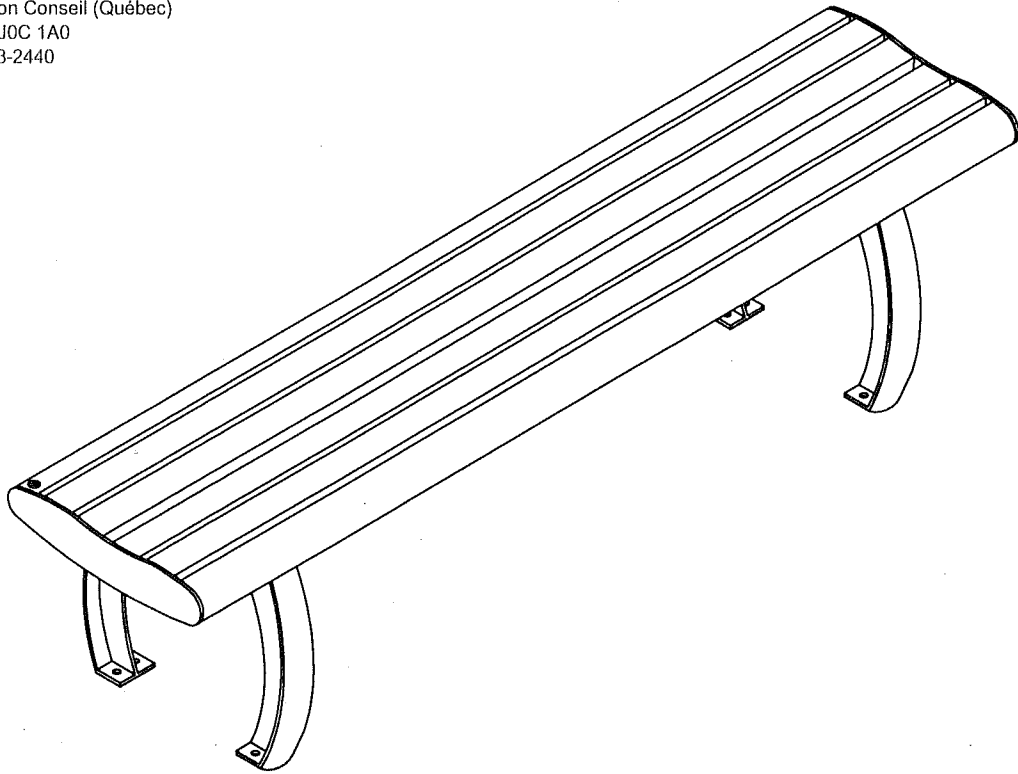

## **Banc sans dossier 72" #294107 "Série De Vinci"**

- Banc fait de planches de plastique recyclé **ULTRAPLAST™**, d'une structure en fonte ductile et en acier avec revêtement anticorrosion "InfiniGuard Professionnal".
- Les planches du banc sont disponibles en gris (#294107/GR), brun (#294107/BR), vert (#294107/VE), sable (#294107/SB) ou cèdre rouge (#294107/RW).
- Banc construit de lattes de 37mm x 62mm (2" x 3") et de profilés "Bullnose" 62mm x 62mm (3" x 3").
- Quincaillerie caméléon.
- Ancrage standard en acier inoxydable.
- Dimensions: 1830mm x 420mm x 450mm (72" x 16 1/2" x 17 1/2").
- Type d'installation disponible: en surface.
- Assemblé en usine.

### **Options:**

- Ancrage antivol en acier inoxydable.
- Ancrage permanent sous le niveau du sol.
- Quincaillerie antivol en acier inoxydable.

*Banc sans dossier 72", ULTRAPLAST™, poids : 80 Kg.*

**Plastiques Cascades - Re-Plast**  
1350 ch Quatre Saisons  
N D du Bon Conseil (Québec)  
Canada J0C 1A0  
1-888-313-2440

## **Straight bench 72" #294107 "Da Vinci Series"**

- The bench slats are made of **ULTRAPLAST™** recycled plastic, the structure is ductil cast iron and steel.
- The seat and backrest slats are available in grey (#294107/GR), brown (#294107/BR), green (#294107/VE), sand (#294107/SB) or red wood (#294107/RW).
- The bench is made of slats 2" x 3" (37mm x 62mm) and with Bullnose slats 3" x 3" (62mm x 62mm).
- Steel and cast iron structure coated with our InfiGuard Professional anti-corrosion system.
- Dimensions: 72" x 16 1/2" x 17 1/2" (1830mm x 420mm x 450mm).
- Cameleon hardware.
- Stainless steel standard anchor.
- Available installation: surface mounted.
- Factory assembled.