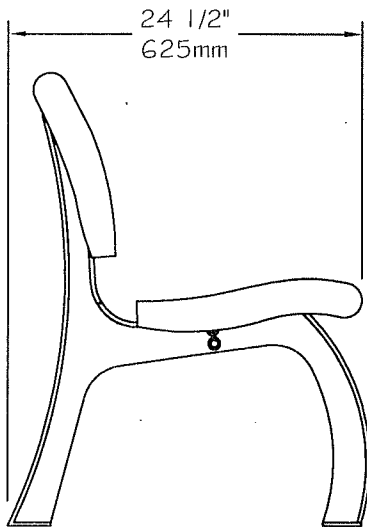

## **Banc avec dossier 72" #294106 "Série De Vinci"**

- Banc fait de planches de plastique recyclé **ULTRAPLAST™**, d'une structure en fonte ductile et en acier avec revêtement anticorrosion "InfiniGuard Professionnel".
- Les planches du banc sont disponibles en gris (#294106/GR), brun (#294106/BR), vert (#294106/VE), sable (#294106/SB) ou cèdre rouge (#294106/RW).
- Banc construit de lattes de 37mm x 62mm (2" x 3") et de profilés "Bullnose" 62mm x 62mm (3" x 3").
- Quincaillerie caméléon.
- Ancrage standard en acier inoxydable.
- Dimensions: 1830mm x 625mm x 815mm (72" x 24 1/2" x 32").
- Type d'installation disponible: en surface.
- Assemblé en usine.

### **Options:**

- Ancrage antivol en acier inoxydable.
- Ancrage permanent sous le niveau du sol.
- Accoudoir en fonte ductile.
- Quincaillerie antivol en acier inoxydable.

Banc avec dossier 72", ULTRAPLAST™, poids : 93 Kg.

## **Bench 72" #294106 "Da Vinci Series"**

- The bench slats are made of **ULTRAPLAST**™ recycled plastic, the structure is ductil cast iron and steel.
- The seat and backrest slats are available in grey (#294106/GR), brown (#294106/BR), green (#294106/VE), sand (#294106/SB) or red wood (#294106/RW).
- The bench is made of slats 2" x 3" (37mm x 62mm) and with Bullnose slats 3" x 3" (62mm x 62mm).
- Steel and cast iron structure coated with our InfiniGuard Professional anti-carrosion system.
- Dimensions: 72" x 24 1/2" x 32" (1830mm x 625mm x 815mm).
- Cameleon hardware.
- Stainless steel standard anchor.
- Available installation: surface mounted.
- Factory assembled.