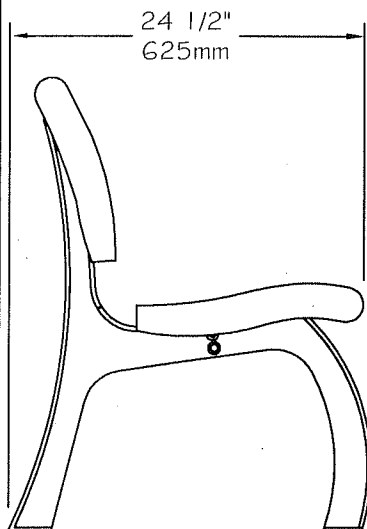

## **Banc avec dossier 72" #294106 "Série De Vinci"**

- Banc fait de planches de plastique recyclé **ULTRAPLAST™**, d'une structure en fonte ductile et en acier avec revêtement anticorrosion "InfiniGuard Professionnel".
- Les planches du banc sont disponibles en gris (#294106/GR), brun (#294106/BR), vert (#294106/VE), sable (#294106/SB) ou cèdre rouge (#294106/RW).
- Banc construit de lattes de 37mm x 62mm (2" x 3") et de profilés "Bullnose" 62mm x 62mm (3" x 3").
- Quincaillerie caméléon.
- Ancrage standard en acier inoxydable.
- Dimensions: 1830mm x 625mm x 815mm (72" x 24 1/2" x 32").
- Type d'installation disponible: en surface.
- Assemblé en usine.

### **Options:**

- Ancrage antivol en acier inoxydable.
- Ancrage permanent sous le niveau du sol.
- Accoudoir en fonte ductile.
- Quincaillerie antivol en acier inoxydable.

Banc avec dossier 72", ULTRAPLAST™, poids : 93 Kg.

## **Bench 72" #294106 "Da Vinci Series"**

- The bench slats are made of **ULTRAPLAST**™ recycled plastic, the structure is ductil cast iron and steel.
- The seat and backrest slats are available in grey (#294106/GR), brown (#294106/BR), green (#294106/VE), sand (#294106/SB) or red wood (#294106/RW).
- The bench is made of slats 2" x 3" (37mm x 62mm) and with Bullnose slats 3" x 3" (62mm x 62mm).
- Steel and cast iron structure coated with our InfiniGuard Professional anti-carrosion system.
- Dimensions: 72" x 24 1/2" x 32" (1830mm x 625mm x 815mm).
- Cameleon hardware.
- Stainless steel standard anchor.
- Available installation: surface mounted.
- Factory assembled.