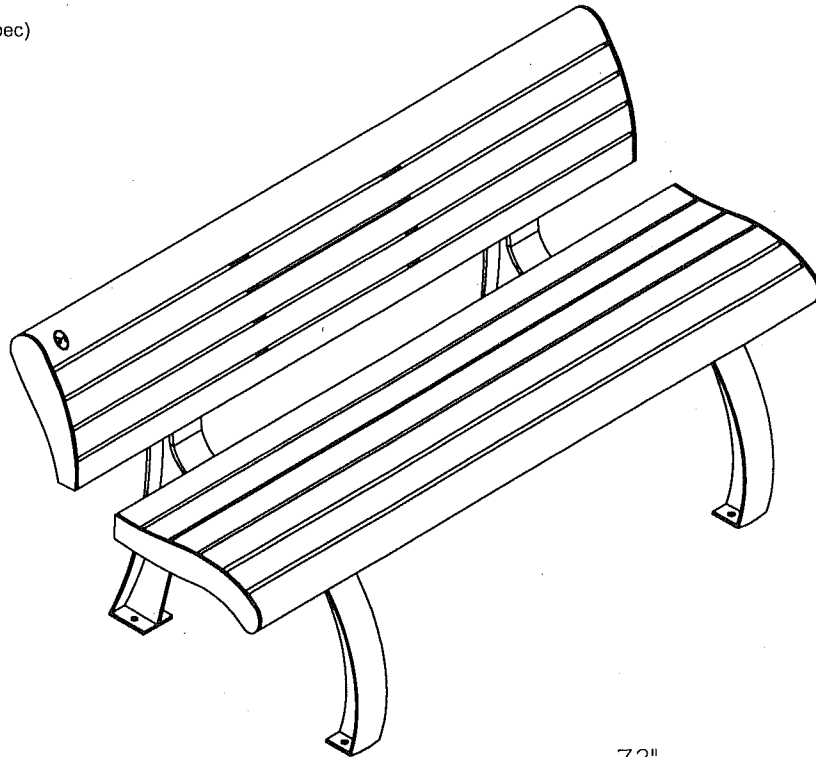

## **Banc avec dossier 72" #294106 "Série De Vinci"**

- Banc fait de planches de plastique recyclé **ULTRAPLAST™**, d'une structure en fonte ductile et en acier avec revêtement anticorrosion "InfiniGuard Professionnel".
- Les planches du banc sont disponibles en gris (#294106/GR), brun (#294106/BR), vert (#294106/VE), sable (#294106/SB) ou cèdre rouge (#294106/RW).
- Banc construit de lattes de 37mm x 62mm (2" x 3") et de profilés "Bullnose" 62mm x 62mm (3" x 3").
- Quincaillerie caméléon.
- Ancrage standard en acier inoxydable.
- Dimensions: 1830mm x 625mm x 815mm (72" x 24 1/2" x 32").
- Type d'installation disponible: en surface.
- Assemblé en usine.

### **Détails d'installation standard:**

- En surface.

### **Options:**

- Ancrage antivol en acier inoxydable.
- Ancrage permanent sous le niveau du sol.
- Accoudoir en fonte ductile.
- Quincaillerie antivol en acier inoxydable.

Banc avec dossier 72", ULTRAPLAST™, poids : 93 Kg.

## **Bench 72" #294106 "Da Vinci Series"**

- The bench slats are made of **ULTRAPLAST**™ recycled plastic, the structure is ductil cast iron and steel.
- The seat and backrest slats are available in grey (#294106/GR), brown (#294106/BR), green (#294106/VE), sand (#294106/SB) or red wood (#294106/RW).
- The bench is made of slats 2" x 3" (37mm x 62mm) and with Bullnose slats 3" x 3" (62mm x 62mm).
- Steel and cast iron structure coated with our InfiniGuard Professional anti-carrosion system.
- Dimensions: 72" x 24 1/2" x 32" (1830mm x 625mm x 815mm).
- Cameleon hardware.
- Stainless steel standard anchor.
- Available installation: surface mounted.
- Factory assembled.