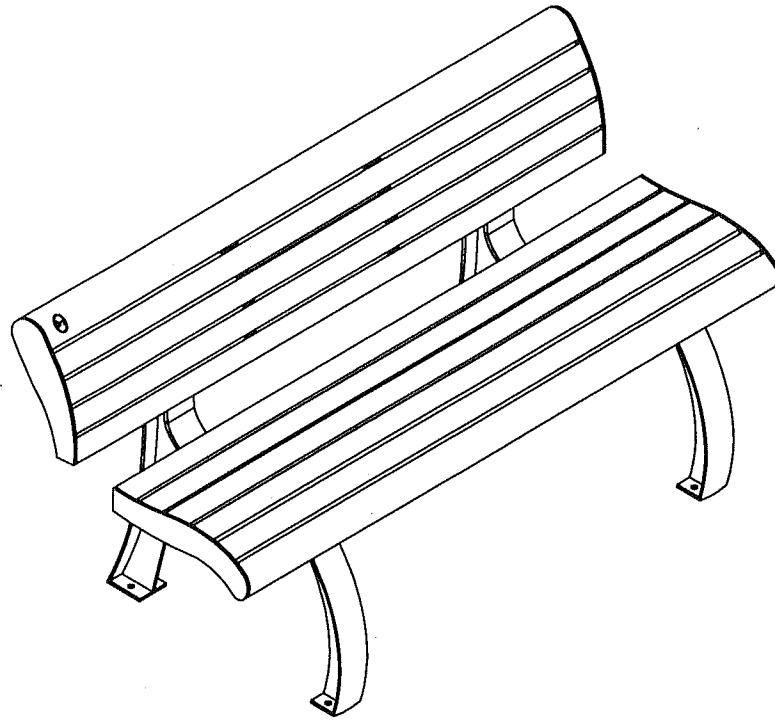

## **Banc avec dossier 72" #294106 "Série De Vinci"**

- Banc fait de planches de plastique recyclé **ULTRAPLAST™**, d'une structure en fonte ductile et en acier avec revêtement anticorrosion "InfiniGuard Professionnel".
- Les planches du banc sont disponibles en gris (#294106/GR), brun (#294106/BR), vert (#294106/VE), sable (#294106/SB) ou cèdre rouge (#294106/RW).
- Banc construit de lattes de 37mm x 62mm (2" x 3") et de profilés "Bullnose" 62mm x 62mm (3" x 3").
- Quincaillerie caméléon.
- Ancrage standard en acier inoxydable.
- Dimensions: 1830mm x 625mm x 815mm (72" x 24 1/2" x 32").
- Type d'installation disponible: en surface.
- Assemblé en usine.

### **Options:**

- Ancrage antivol en acier inoxydable.
- Ancrage permanent sous le niveau du sol.
- Accoudoir en fonte ductile.
- Quincaillerie antivol en acier inoxydable.

Banc avec dossier 72", ULTRAPLAST™, poids : 93 Kg.

## **Bench 72" #294106 "Da Vinci Series"**

- The bench slats are made of **ULTRAPLAST**™ recycled plastic, the structure is ductil cast iron and steel.
- The seat and backrest slats are available in grey (#294106/GR), brown (#294106/BR), green (#294106/VE), sand (#294106/SB) or red wood (#294106/RW).
- The bench is made of slats 2" x 3" (37mm x 62mm) and with Bullnose slats 3" x 3" (62mm x 62mm).
- Steel and cast iron structure coated with our InfiniGuard Professional anti-carrosion system.
- Dimensions: 72" x 24 1/2" x 32" (1830mm x 625mm x 815mm).
- Cameleon hardware.
- Stainless steel standard anchor.
- Available installation: surface mounted.
- Factory assembled.