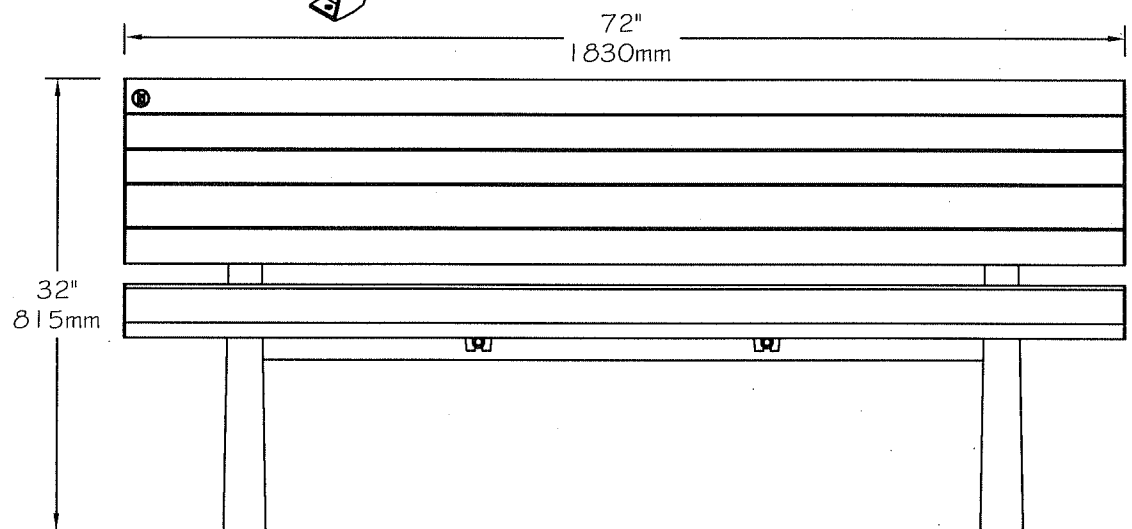

## **Banc avec dossier 72" #294106 "Série De Vinci"**

- Banc fait de planches de plastique recyclé **ULTRAPLAST™**, d'une structure en fonte ductile et en acier avec revêtement anticorrosion "InfiniGuard Professionnel".
- Les planches du banc sont disponibles en gris (#294106/GR), brun (#294106/BR), vert (#294106/VE), sable (#294106/SB) ou cèdre rouge (#294106/RW).
- Banc construit de lattes de 37mm x 62mm (2" x 3") et de profilés "Bullnose" 62mm x 62mm (3" x 3").
- Quincaillerie caméléon.
- Ancrage standard en acier inoxydable.
- Dimensions: 1830mm x 625mm x 815mm (72" x 24 1/2" x 32").
- Type d'installation disponible: en surface.
- Assemblé en usine.

### **Détails d'installation standard:**

- En surface.

## **Bench 72" #294106 "Da Vinci Series"**

- The bench slats are made of **ULTRAPLAST**™ recycled plastic, the structure is ductil cast iron and steel.
- The seat and backrest slats are available in grey (#294106/GR), brown (#294106/BR), green (#294106/VE), sand (#294106/SB) or red wood (#294106/RW).
- The bench is made of slats 2" x 3" (37mm x 62mm) and with Bullnose slats 3" x 3" (62mm x 62mm).
- Steel and cast iron structure coated with our InfiniGuard Professional anti-carrosion system.
- Dimensions: 72" x 24 1/2" x 32" (1830mm x 625mm x 815mm).
- Cameleon hardware.
- Stainless steel standard anchor.
- Available installation: surface mounted.
- Factory assembled.