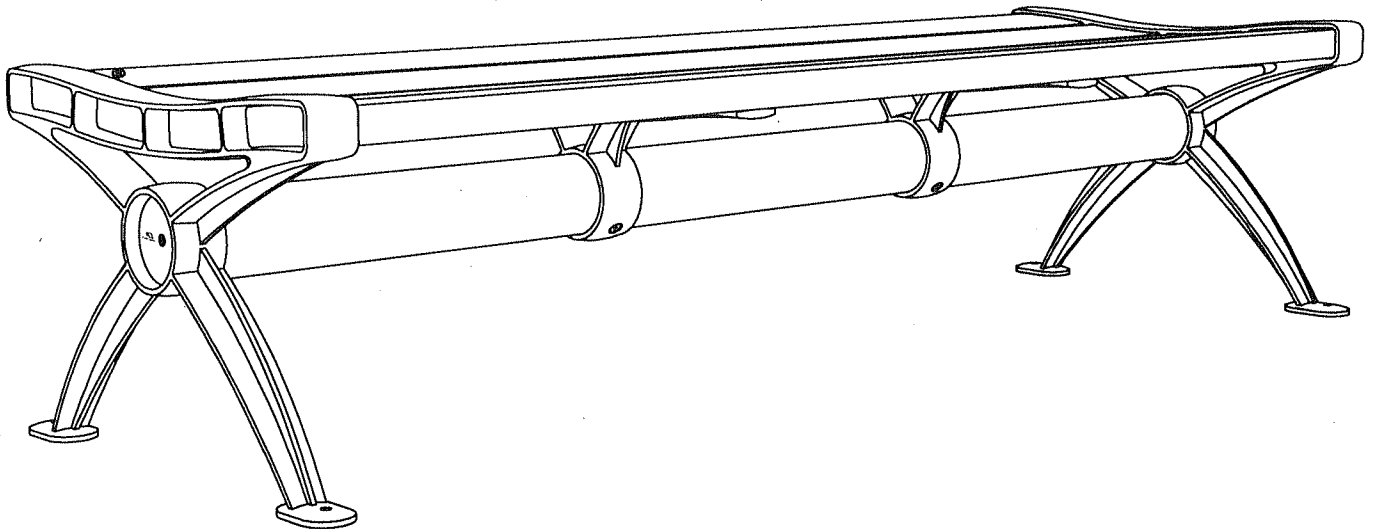

### **Banc sans dossier 72" #CS0, #CS1, #CS2, #CS4, #CS8 "Série Cascades"**

- Banc fait de planches de plastique recyclé **ULTRAPLAST™**, d'une structure en fonte d'aluminium et en acier avec un revêtement anticorrosion "InfiniGuard Professionnel".
- Les planches du banc sont disponibles en gris (#CS0), brun (#CS2), vert (#CS4), sable (#CS8) ou cèdre rouge (#CS1).
- Les planches du banc sont faites de latte de 41 mm x 153 mm (2" x 6").
- Le support tubulaire transversal est en acier de 102 mm de diamètre (4" de diamètre).
- Les pattes et renforts sont en fonte d'aluminium.
- La structure est disponible en noir ou en gris métallique.
- Quincaillerie en acier inoxydable.
- Dimensions: 1893 mm x 660 mm x 443 mm (74 1/2" x 26" x 17 7/16").
- Ancrage standard en acier inoxydable.
- Type d'installation disponible: en surface seulement.
- Non-assemblé.

### **Straight bench 72" #CS0,#CS1,#CS2,#CS4,#CS8 "Cascades Serie"**

- The bench slats are made of **ULTRAPLAST**® recycled plastic and the bench structure is cast aluminium and steel.
- The seat and backrest slats are available in grey (#CS0), brown (#CS2), green (#CS4), sand (#CS8) or red wood (#CS1).
- The slats size are 2" x 6" (41mm x 153mm).
- The legs and structure are in cast aluminium and the tubular support in steel, 4" of diameter (102mm of diameter).
- The legs and bench structure are available in black or metallic charcoal coated with our "InfiniGuard Professional".
- Dimensions: 74 1/2" x 26" x 17 7/16" (1893mm x 660mm x 443mm).
- Stainless steel hardware.
- Stainless steel standard anchor.
- Available installation: surface mounted.
- Shipped ready to be assembled.

#### **Options:**

- Stainless steel antitheft anchor.
- Factory assembled.

*Straight bench 72", ULTRAPLAST®, weight : 195 Lb.*