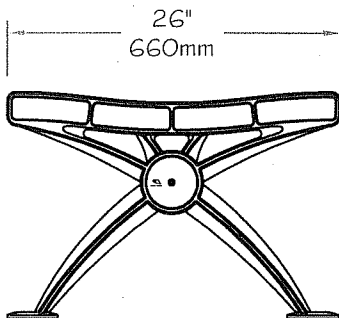

### **Banc sans dossier 72" #CS0, #CS1, #CS2, #CS4, #CS8 "Série Cascades"**

- Banc fait de planches de plastique recyclé **ULTRAPLAST™**, d'une structure en fonte d'aluminium et en acier avec un revêtement anticorrosion "InfiniGuard Professionnel".
- Les planches du banc sont disponibles en gris (#CS0), brun (#CS2), vert (#CS4), sable (#CS8) ou cèdre rouge (#CS1).
- Les planches du banc sont faites de latte de 41 mm x 153 mm (2" x 6").
- Le support tubulaire transversal est en acier de 102 mm de diamètre (4" de diamètre).
- Les pattes et renforts sont en fonte d'aluminium.
- La structure est disponible en noir ou en gris métallique.
- Quincaillerie en acier inoxydable.
- Dimensions: 1893 mm x 660 mm x 443 mm (74 1/2" x 26" x 17 7/16").
- Ancrage standard en acier inoxydable.
- Type d'installation disponible: en surface seulement.
- Non-assemblé.

**Cascades Serie - Straight bench 72"**

**#CS0/1/2/4/8**

### **Straight bench 72" #CS0,#CS1,#CS2,#CS4,#CS8 "Cascades Serie"**

- The bench slats are made of **ULTRAPLAST**® recycled plastic and the bench structure is cast aluminium and steel.
- The seat and backrest slats are available in grey (#CS0), brown (#CS2), green (#CS4), sand (#CS8) or red wood (#CS1).
- The slats size are 2" x 6" (41mm x 153mm).
- The legs and structure are in cast aluminium and the tubular support in steel, 4" of diameter (102mm of diameter).
- The legs and bench structure are available in black or metallic charcoal coated with our "InfiniGuard Professional".
- Dimensions: 74 1/2" x 26" x 17 7/16" (1893mm x 660mm x 443mm).
- Stainless steel hardware.
- Stainless steel standard anchor.
- Available installation: surface mounted.
- Shipped ready to be assembled.

#### **Options:**

- Stainless steel antitheft anchor.
- Factory assembled.

*Straight bench 72", ULTRAPLAST®, weight : 195 Lb.*