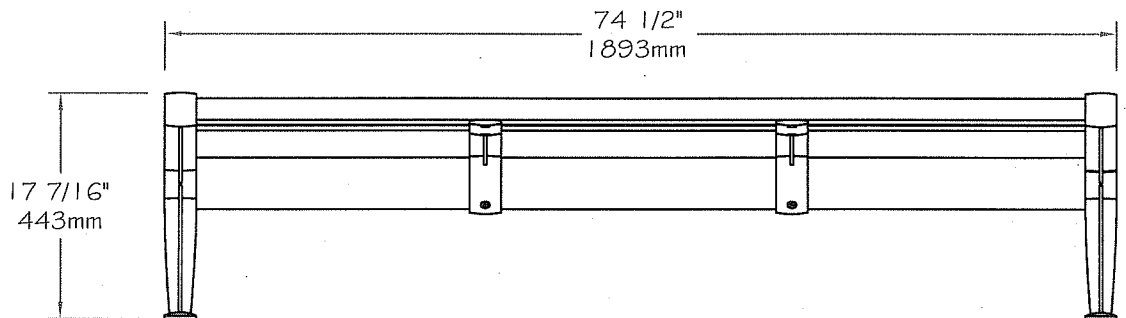

### **Banc sans dossier 72" #CS0, #CS1, #CS2, #CS4, #CS8 "Série Cascades"**

- Banc fait de planches de plastique recyclé **ULTRAPLAST™**, d'une structure en fonte d'aluminium et en acier avec un revêtement anticorrosion "InfiniGuard Professionnel".
- Les planches du banc sont disponibles en gris (#CS0), brun (#CS2), vert (#CS4), sable (#CS8) ou cèdre rouge (#CS1).
- Les planches du banc sont faites de latte de 41 mm x 153 mm (2" x 6").
- Le support tubulaire transversal est en acier de 102 mm de diamètre (4" de diamètre).
- Les pattes et renforts sont en fonte d'aluminium.
- La structure est disponible en noir ou en gris métallique.
- Quincaillerie en acier inoxydable.
- Dimensions: 1893 mm x 660 mm x 443 mm (74 1/2" x 26" x 17 7/16").
- Ancrage standard en acier inoxydable.
- Type d'installation disponible: en surface seulement.
- Non-assemblé.

#### **Détails d'installation standard:**

- En surface.

**Cascades Serie - Straight bench 72"**

**#CS0/1/2/4/8**

### **Straight bench 72" #CS0,#CS1,#CS2,#CS4,#CS8 "Cascades Serie"**

- The bench slats are made of **ULTRAPLAST**® recycled plastic and the bench structure is cast aluminium and steel.
- The seat and backrest slats are available in grey (#CS0), brown (#CS2), green (#CS4), sand (#CS8) or red wood (#CS1).
- The slats size are 2" x 6" (41mm x 153mm).
- The legs and structure are in cast aluminium and the tubular support in steel, 4" of diameter (102mm of diameter).
- The legs and bench structure are available in black or metallic charcoal coated with our "InfiniGuard Professional".
- Dimensions: 74 1/2" x 26" x 17 7/16" (1893mm x 660mm x 443mm).
- Stainless steel hardware.
- Stainless steel standard anchor.
- Available installation: surface mounted.
- Shipped ready to be assembled.