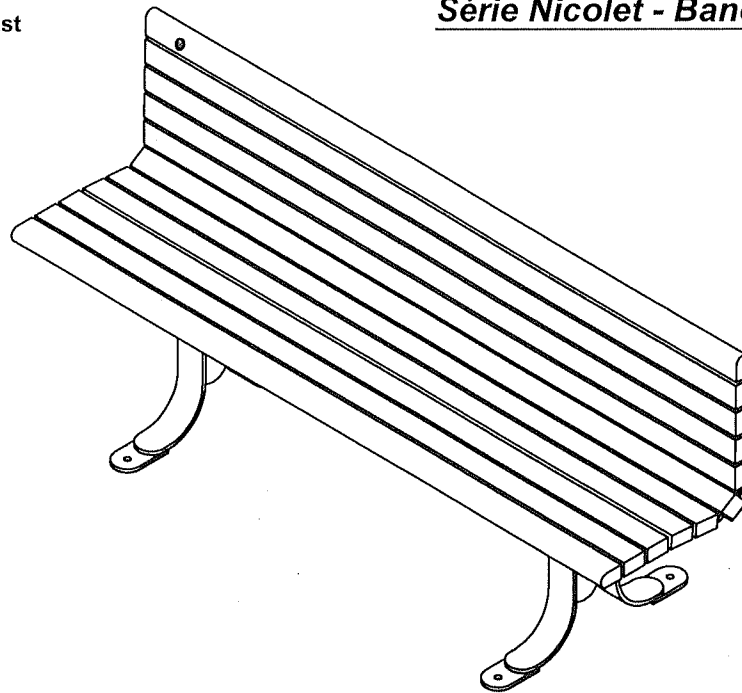

Plastiques Cascades - Re-Plast

1350 ch Quatre Saisons
N D du Bon Conseil (Québec)
Canada J0C 1A0
1-888-313-2440

Série Nicolet - Banc avec dossier 72"

#194110

Banc avec dossier 72" #194110 "Série Nicolet"

-Banc fait de planches de plastique recyclé **ULTRAPLAST™** et d'une structure en acier avec revêtement anticorrosion "InfiniGuard Professional".

-Les planches du banc sont disponibles en gris (#194110/GR), brun (#194110/BR), vert (#194110/VE), sable (#194110/SB) ou cèdre rouge (#194110/RW).

-Les planches du banc sont faites de lattes 37mm x 62mm (2" x 3") et de profilés "Bullnose" 37mm x 62mm (2" x 3").

-Pattes en acier de 10mm x 76mm (3/8" x 3").

-Renfort du siège en acier plat de 10mm x 51mm (3/8" x 2").

-Dimensions: 1816mm x 545mm x 808mm (71 1/2" x 21 7/16" x 31 13/16").

-Quincaillerie caméléon.

-Ancrage standard en acier inoxydable.

Nicolet Series - Bench 72"

#194110

Bench 72" #194110 "Nicolet Series"

- The slats bench is made of **ULTRAPLAST™** recycled plastic and structure is made of steel coated with our InfiGuard Professional anticorrosion system.
- The bench slats are available in grey (#194110/GR), brown (#194110/BR), green (#194110/GR), sand (#194110/SB) or red wood (#194110/RW).
- The bench slats are in 2" x 3" (37mm x 62mm) and with Bullnose 2" x 3" (37mm x 62mm).
- Flat steel still legs in continuation, 3/8" x 3" (10mm x 76mm) .
- Flat steel seat support, 3/8" x 2" (10mm x 51mm) .
- Dimensions: 71 1/2" x 21 7/16" x 31 13/16" (1816mm x 545mm x 808mm).
- Cameleon hardware.
- Stainless steel standard anchor.
- Available installation: surface mounted.
- Factory assembly.